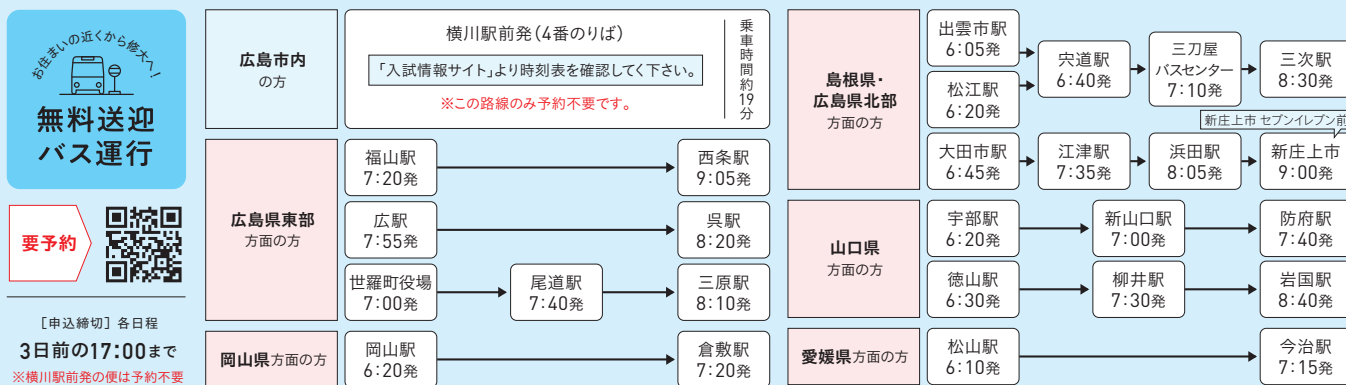

登録制

登録はこちら▶

●事前に会場登録のうえお越しいただくと、スムーズに入場できます。当日登録も可能です。

いろいろなプログラムで修大を楽しもう!

様々な企画をご用意して、みなさんをお待ちしています。

キャンパスランチを
体験しよう!! **有料**

キッチンカーも
来るよ!

美味しいと評判の修大キャンパスランチが充実!

入試対策中心

PROGRAM

- 学部学科プログラム
- キャンパスツアー
- 学部別相談
- 在学生相談
- 総合型選抜・学校推薦型選抜(公募) 課題テーマ発表!
- 入試説明・大学概要説明
- キャンパスランチ体験(有料) など

6.18 学部学科プログラム(一部)

商学部 商学科/経営学科 □ 学部学科説明「商学科・経営学科の魅力解説!」 □ 入試対策「総合型選抜・学校推薦型選抜の傾向と対策!」	人文学部 社会学科* □ 学部学科説明・入試対策・模擬講義「これから『社会学』の話を始めよう」 □ 模擬講義「性を社会的に考える—LGBTQ+の社会学入門」	人文学部 教育学科 □ 学部学科説明「ここでしか聴けない!『修大教育』の魅力—教育学科ってどんな学科?—」 □ 入試対策「スタート!総合型選抜概要の説明と課題図書発表」 <small>今年度から総合型選抜を実施します!</small>	人文学部 英語英文学科 □ 学部学科説明「今、大学で英語を学ぶ意味」 □ 入試対策「総合型選抜の課題図書について」	法学部 法律学科 □ 入試対策「入試説明—入試制度の概要と対策—」 □ 入試対策「入試説明—総合型選抜および学校推薦型選抜(公募)の課題発表を中心に—」
経済科学部 現代経済学科/経済情報学科 □ 学部学科説明「経済科学部ってどんなところ?」 □ 入試対策「総合型選抜&学校推薦型選抜(公募)について知ろう!」	人間環境学部 人間環境学科 □ 学部学科説明「人間環境学部の紹介と総合型選抜テーマ発表」 □ 入試対策「総合型選抜対策講座(レポート・プレゼン編)」	健康科学部 心理学科 □ 学部学科説明「心理学を学ぼう」 □ 入試対策「心理学科の入試制度/課題図書発表(総合型選抜)」	健康科学部 健康栄養学科 □ 学部学科説明「健康と栄養に興味があるあなたへ—健康栄養学科の学びとは—」 □ 入試対策「課題レポートの説明・小論文の説明」	国際コミュニティ学部 国際政治学科/地域行政学科 □ 入試対策「総合型選抜によって入学するには」 □ 入試対策「学校推薦型選抜によって入学するには」

※2024年4月設置予定。学科名は仮称です。学科設置は予定であり、今後変更になる場合があります。

無料送迎バス[広島修道大学行き]時刻表 ▶到着予定時刻は9:40(横川駅前発を除く)

※停車場、復路についてはサイトで確認してください。また、交通事情により時間が多少前後する場合がございます。ご了承ください。

お問合せ

TEL 082-227-2281

名鉄観光サービス(株)広島支店 FAX 082-227-8863 営業時間 9:00-17:00(土日祝は休み)