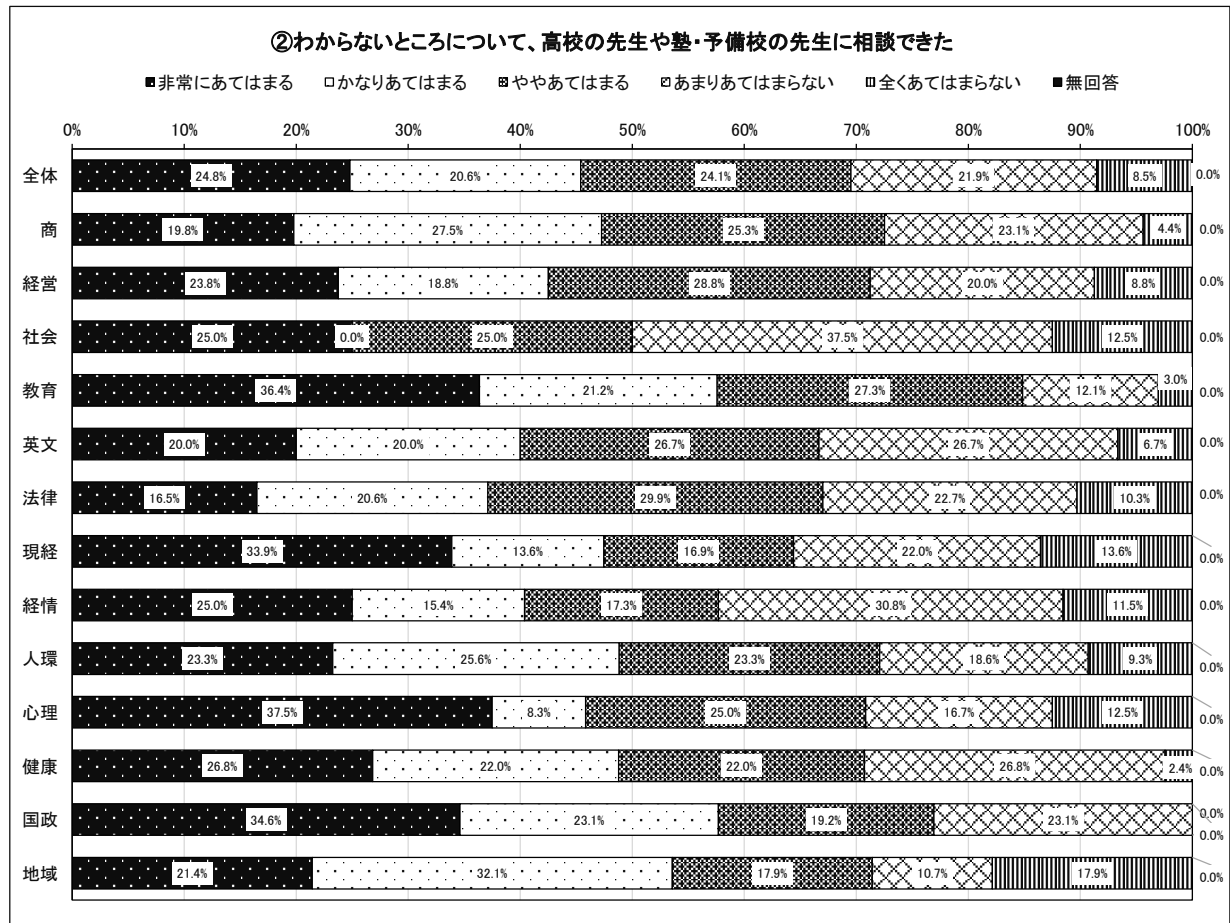

2021年度入学予定者対象 入学準備学習アンケート 第2回Webキャンパス学習Week(2021/03/03~03/09)
全体・学科専攻別集計(抜粋)

| 対象者 | 全体 | 商 | 経営 | 社会 | 教育 | 英文 | 法律 | 現経 | 経情 | 人環 | 心理 | 健康 | 国政 | 地域 |
|------------------|-------|-------|-------|-------|-------|-------|-------|-------|-------|-------|--------|--------|-------|-------|
| 入学準備学習対象者数 | 668 | 95 | 83 | 9 | 34 | 40 | 104 | 62 | 59 | 46 | 27 | 41 | 33 | 35 |
| 同時双方向型プログラム参加者数 | 463 | 91 | 77 | 8 | 33 | 38 | 104 | 57 | 54 | 42 | 27 | 41 | 32 | 31 |
| 参加率 | 93.3% | 95.8% | 92.8% | 88.9% | 97.1% | 95.0% | 91.9% | 91.5% | 91.3% | 91.3% | 100.0% | 100.0% | 97.0% | 88.6% |
| オンデマンド型プログラム参加者数 | 612 | 93 | 81 | 8 | 32 | 32 | 102 | 60 | 58 | 45 | 26 | 41 | 32 | 34 |
| 参加率 | 97.5% | 97.9% | 97.6% | 88.9% | 94.1% | 94.1% | 98.1% | 96.8% | 98.3% | 97.8% | 96.3% | 100.0% | 97.0% | 97.1% |
| 回答者数 | 597 | 91 | 80 | 8 | 33 | 15 | 97 | 59 | 52 | 43 | 24 | 41 | 26 | 28 |
| アンケート回収率 | 89.4% | 95.8% | 96.4% | 88.9% | 97.1% | 37.5% | 93.3% | 95.2% | 88.1% | 93.5% | 88.9% | 100.0% | 78.8% | 80.0% |

1. 入学するまでに取り組んでおきたいことは何ですか。(複数回答可)

2. 当日のプログラムの内容評価について

2. 当日のプログラムの内容評価について

2. 当日のプログラムの内容評価について

3. 通信・課題学習に取り組んでみて、現在のあなたに、どの程度あてはまりますか。

3. 通信・課題学習に取り組んでみて、現在のあなたに、どの程度あてはまりますか。

3. 通信・課題学習に取り組んでみて、現在のあなたに、どの程度あてはまりますか。

3. 通信・課題学習に取り組んでみて、現在のあなたに、どの程度あてはまりますか。