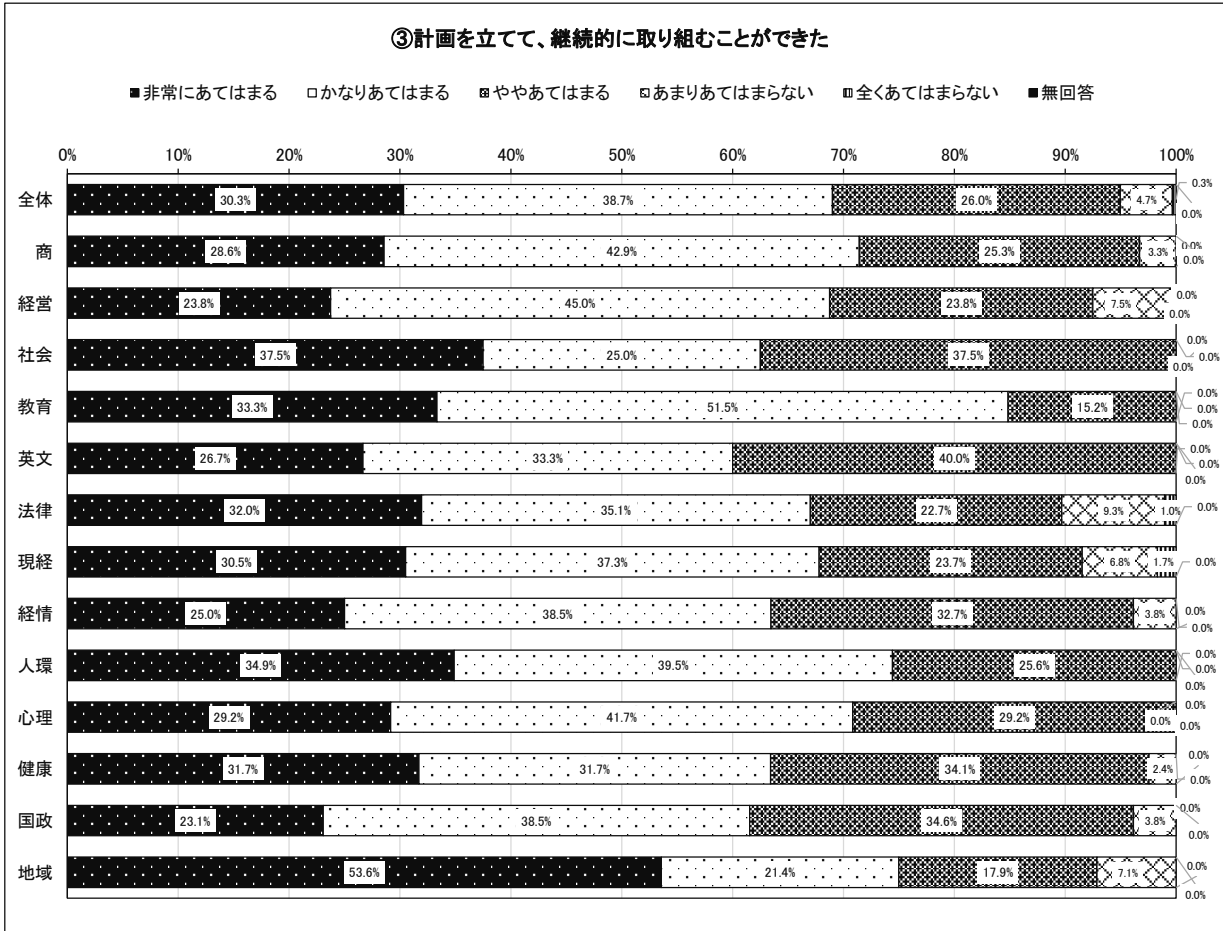

2021年度入学予定者対象 入学準備学習アンケート 第2回Webキャンパス学習Week(2021/03/03~03/09)
全体・学科専攻別集計(抜粋)

| 対象者 | 全体 | 商 | 経営 | 社会 | 教育 | 英文 | 法律 | 現経 | 経情 | 人環 | 心理 | 健康 | 国政 | 地域 |
|------------------|-------|-------|-------|-------|-------|-------|-------|-------|-------|-------|--------|--------|-------|-------|
| 入学準備学習対象者数 | 668 | 95 | 83 | 9 | 34 | 40 | 104 | 62 | 59 | 46 | 27 | 41 | 33 | 35 |
| 同時双方向型プログラム参加者数 | 463 | 91 | 77 | 8 | 33 | 38 | 104 | 57 | 54 | 42 | 27 | 41 | 32 | 31 |
| 参加率 | 93.3% | 95.8% | 92.8% | 88.9% | 97.1% | 95.0% | 91.9% | 91.5% | 91.3% | 91.3% | 100.0% | 100.0% | 97.0% | 88.6% |
| オンデマンド型プログラム参加者数 | 612 | 93 | 81 | 8 | 32 | 32 | 102 | 60 | 58 | 45 | 26 | 41 | 32 | 34 |
| 参加率 | 97.5% | 97.9% | 97.6% | 88.9% | 94.1% | 94.1% | 98.1% | 96.8% | 98.3% | 97.8% | 96.3% | 100.0% | 97.0% | 97.1% |
| 回答者数 | 597 | 91 | 80 | 8 | 33 | 15 | 97 | 59 | 52 | 43 | 24 | 41 | 26 | 28 |
| アンケート回収率 | 89.4% | 95.8% | 96.4% | 88.9% | 97.1% | 37.5% | 93.3% | 95.2% | 88.1% | 93.5% | 88.9% | 100.0% | 78.8% | 80.0% |

1. 入学するまでに取り組んでおきたいことは何ですか。(複数回答可)

2. 当日のプログラムの内容評価について

2. 当日のプログラムの内容評価について

2. 当日のプログラムの内容評価について

3. 通信・課題学習に取り組んでみて、現在のあなたに、どの程度あてはまりますか。

3. 通信・課題学習に取り組んでみて、現在のあなたに、どの程度あてはまりますか。

3. 通信・課題学習に取り組んでみて、現在のあなたに、どの程度あてはまりますか。

3. 通信・課題学習に取り組んでみて、現在のあなたに、どの程度あてはまりますか。