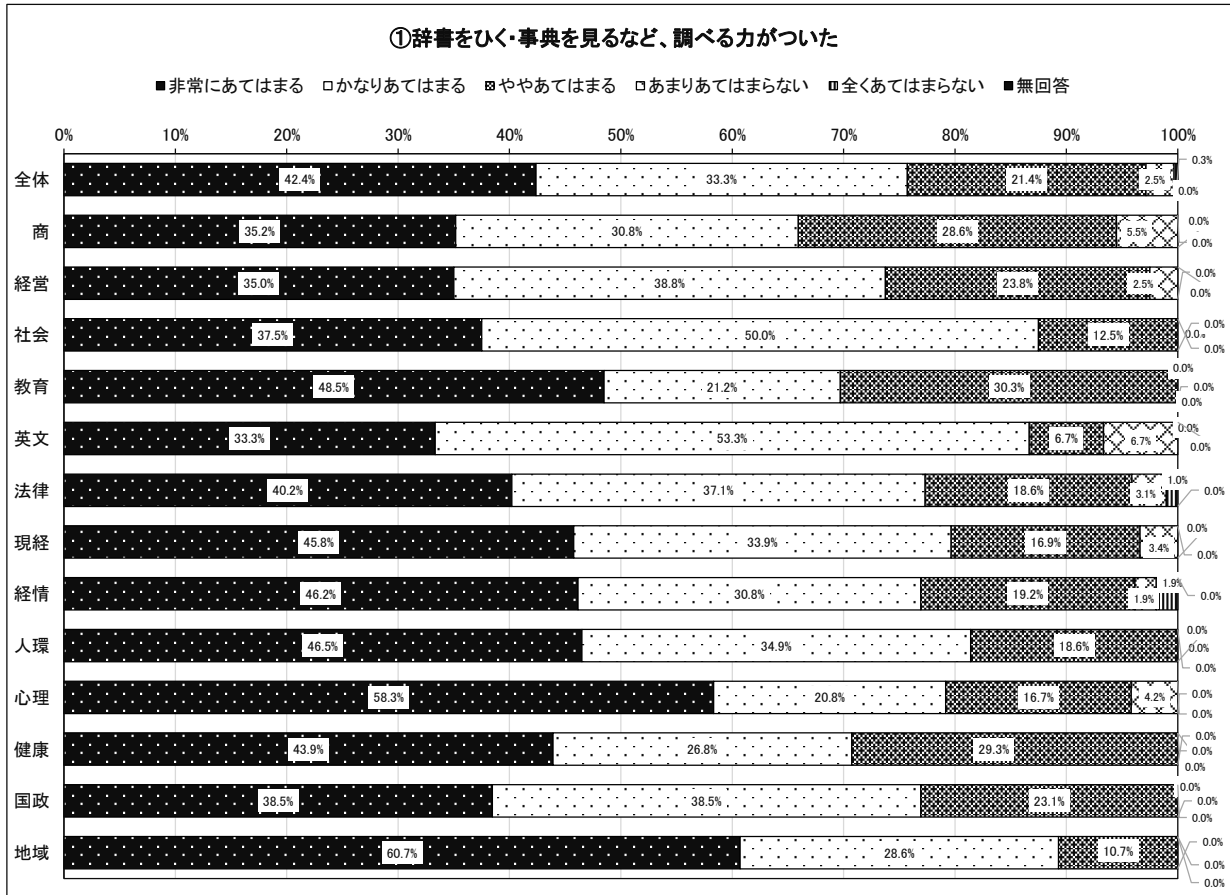

2021年度入学予定者対象 入学準備学習アンケート 第2回Webキャンパス学習Week(2021/03/03~03/09)
全体・学科専攻別集計(抜粋)

| 対象者 | 全体 | 商 | 経営 | 社会 | 教育 | 英文 | 法律 | 現経 | 経情 | 人環 | 心理 | 健康 | 国政 | 地域 |
|------------------|-------|-------|-------|-------|-------|-------|-------|-------|-------|-------|--------|--------|-------|-------|
| 入学準備学習対象者数 | 668 | 95 | 83 | 9 | 34 | 40 | 104 | 62 | 59 | 46 | 27 | 41 | 33 | 35 |
| 同時双方向型プログラム参加者数 | 463 | 91 | 77 | 8 | 33 | 38 | 104 | 57 | 54 | 42 | 27 | 41 | 32 | 31 |
| 参加率 | 93.3% | 95.8% | 92.8% | 88.9% | 97.1% | 95.0% | 91.9% | 91.5% | 91.3% | 91.3% | 100.0% | 100.0% | 97.0% | 88.6% |
| オンデマンド型プログラム参加者数 | 612 | 93 | 81 | 8 | 32 | 32 | 102 | 60 | 58 | 45 | 26 | 41 | 32 | 34 |
| 参加率 | 97.5% | 97.9% | 97.6% | 88.9% | 94.1% | 94.1% | 98.1% | 96.8% | 98.3% | 97.8% | 96.3% | 100.0% | 97.0% | 97.1% |
| 回答者数 | 597 | 91 | 80 | 8 | 33 | 15 | 97 | 59 | 52 | 43 | 24 | 41 | 26 | 28 |
| アンケート回収率 | 89.4% | 95.8% | 96.4% | 88.9% | 97.1% | 37.5% | 93.3% | 95.2% | 88.1% | 93.5% | 88.9% | 100.0% | 78.8% | 80.0% |

1. 入学するまでに取り組んでおきたいことは何ですか。(複数回答可)

2. 当日のプログラムの内容評価について

2. 当日のプログラムの内容評価について

2. 当日のプログラムの内容評価について

3. 通信・課題学習に取り組んでみて、現在のあなたに、どの程度あてはまりますか。

3. 通信・課題学習に取り組んでみて、現在のあなたに、どの程度あてはまりますか。

3. 通信・課題学習に取り組んでみて、現在のあなたに、どの程度あてはまりますか。

3. 通信・課題学習に取り組んでみて、現在のあなたに、どの程度あてはまりますか。