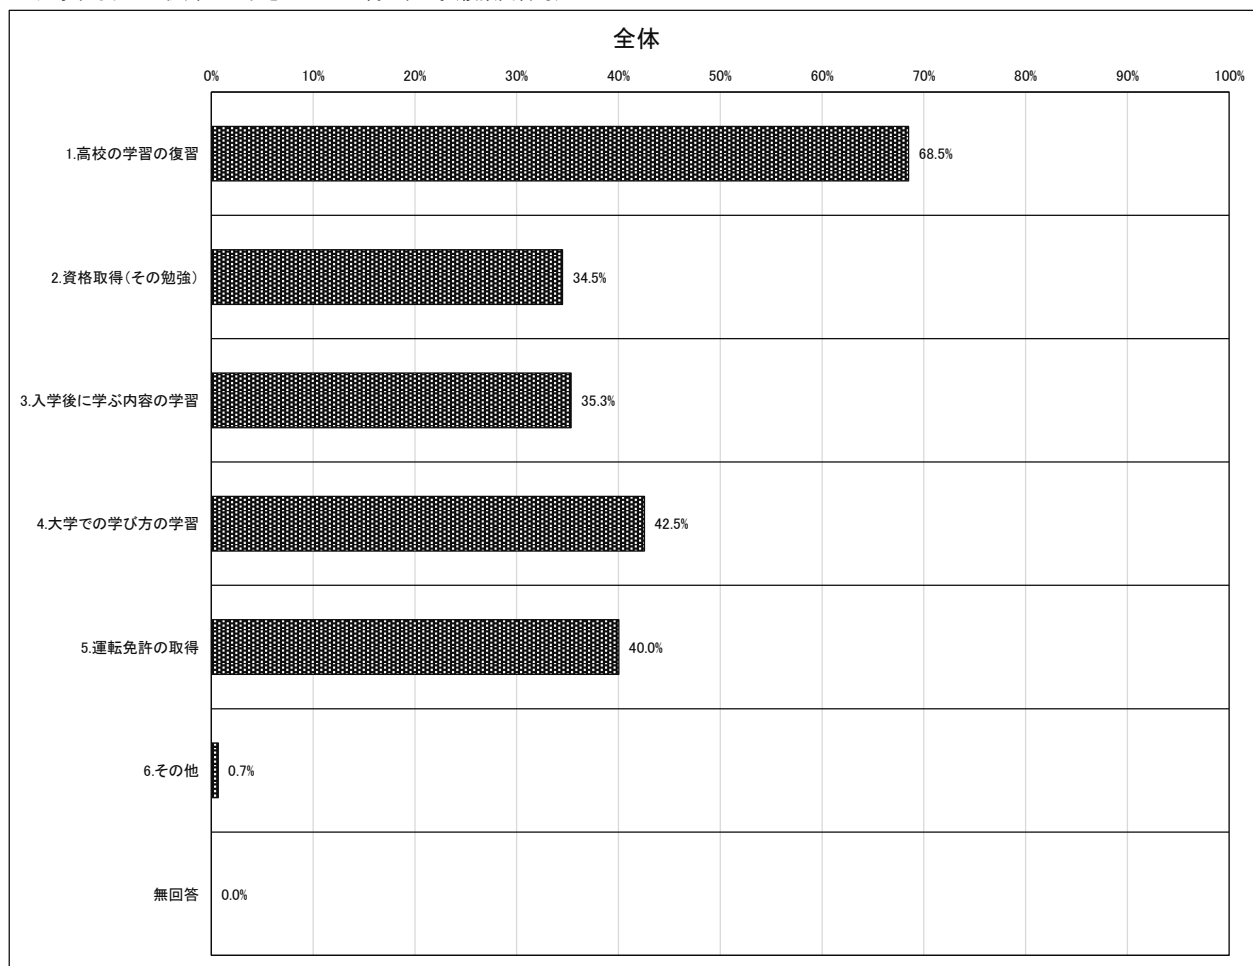

2021年度入学予定者対象 入学準備学習アンケート 第2回Webキャンパス学習Week(2021/03/03~03/09)
全体・学科専攻別集計(抜粋)

対象者	全体	商	経営	社会	教育	英文	法律	現経	経情	人環	心理	健康	国政	地域
入学準備学習対象者数	668	95	83	9	34	40	104	62	59	46	27	41	33	35
同時双方向型プログラム参加者数	463	91	77	8	33	38	104	57	54	42	27	41	32	31
参加率	93.3%	95.8%	92.8%	88.9%	97.1%	95.0%	91.9%	91.5%	91.3%	91.3%	100.0%	100.0%	97.0%	88.6%
オンデマンド型プログラム参加者数	612	93	81	8	32	32	102	60	58	45	26	41	32	34
参加率	97.5%	97.9%	97.6%	88.9%	94.1%	94.1%	98.1%	96.8%	98.3%	97.8%	96.3%	100.0%	97.0%	97.1%
回答者数	597	91	80	8	33	15	97	59	52	43	24	41	26	28
アンケート回収率	89.4%	95.8%	96.4%	88.9%	97.1%	37.5%	93.3%	95.2%	88.1%	93.5%	88.9%	100.0%	78.8%	80.0%

1. 入学するまでに取り組んでおきたいことは何ですか。(複数回答可)