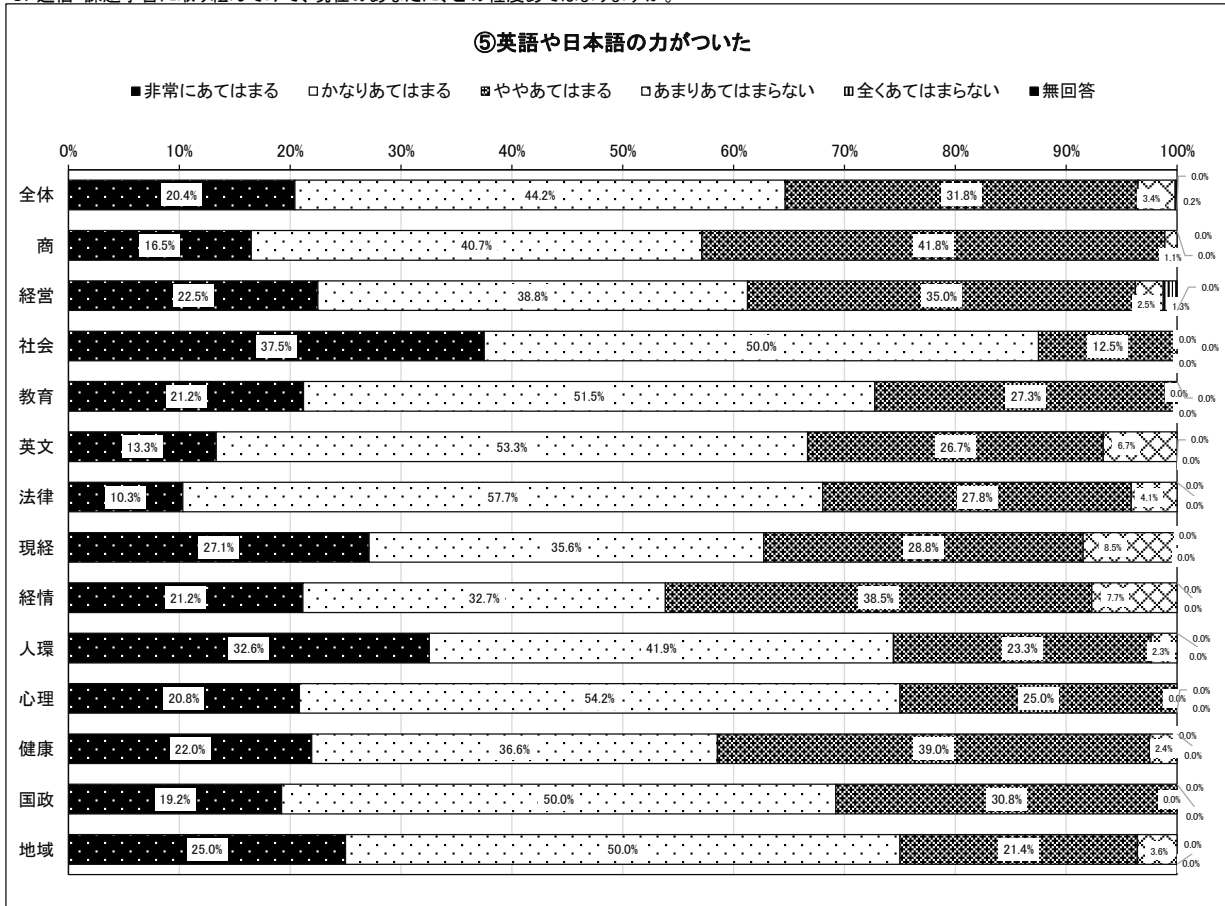

2021年度入学予定者対象 入学準備学習アンケート 第2回Webキャンパス学習Week(2021/03/03~03/09)
全体・学科専攻別集計(抜粋)

| 対象者 | 全体 | 商 | 経営 | 社会 | 教育 | 英文 | 法律 | 現経 | 経情 | 人環 | 心理 | 健康 | 国政 | 地域 |
|------------------|-------|-------|-------|-------|-------|-------|-------|-------|-------|-------|--------|--------|-------|-------|
| 入学準備学習対象者数 | 668 | 95 | 83 | 9 | 34 | 40 | 104 | 62 | 59 | 46 | 27 | 41 | 33 | 35 |
| 同時双方向型プログラム参加者数 | 463 | 91 | 77 | 8 | 33 | 38 | 104 | 57 | 54 | 42 | 27 | 41 | 32 | 31 |
| 参加率 | 93.3% | 95.8% | 92.8% | 88.9% | 97.1% | 95.0% | 91.9% | 91.5% | 91.3% | 91.3% | 100.0% | 100.0% | 97.0% | 88.6% |
| オンデマンド型プログラム参加者数 | 612 | 93 | 81 | 8 | 32 | 32 | 102 | 60 | 58 | 45 | 26 | 41 | 32 | 34 |
| 参加率 | 97.5% | 97.9% | 97.6% | 88.9% | 94.1% | 94.1% | 98.1% | 96.8% | 98.3% | 97.8% | 96.3% | 100.0% | 97.0% | 97.1% |
| 回答者数 | 597 | 91 | 80 | 8 | 33 | 15 | 97 | 59 | 52 | 43 | 24 | 41 | 26 | 28 |
| アンケート回収率 | 89.4% | 95.8% | 96.4% | 88.9% | 97.1% | 37.5% | 93.3% | 95.2% | 88.1% | 93.5% | 88.9% | 100.0% | 78.8% | 80.0% |

1. 入学するまでに取り組んでおきたいことは何ですか。(複数回答可)

2. 当日のプログラムの内容評価について

2. 当日のプログラムの内容評価について

2. 当日のプログラムの内容評価について

3. 通信・課題学習に取り組んでみて、現在のあなたに、どの程度あてはまりますか。

3. 通信・課題学習に取り組んでみて、現在のあなたに、どの程度あてはまりますか。

3. 通信・課題学習に取り組んでみて、現在のあなたに、どの程度あてはまりますか。

3. 通信・課題学習に取り組んでみて、現在のあなたに、どの程度あてはまりますか。