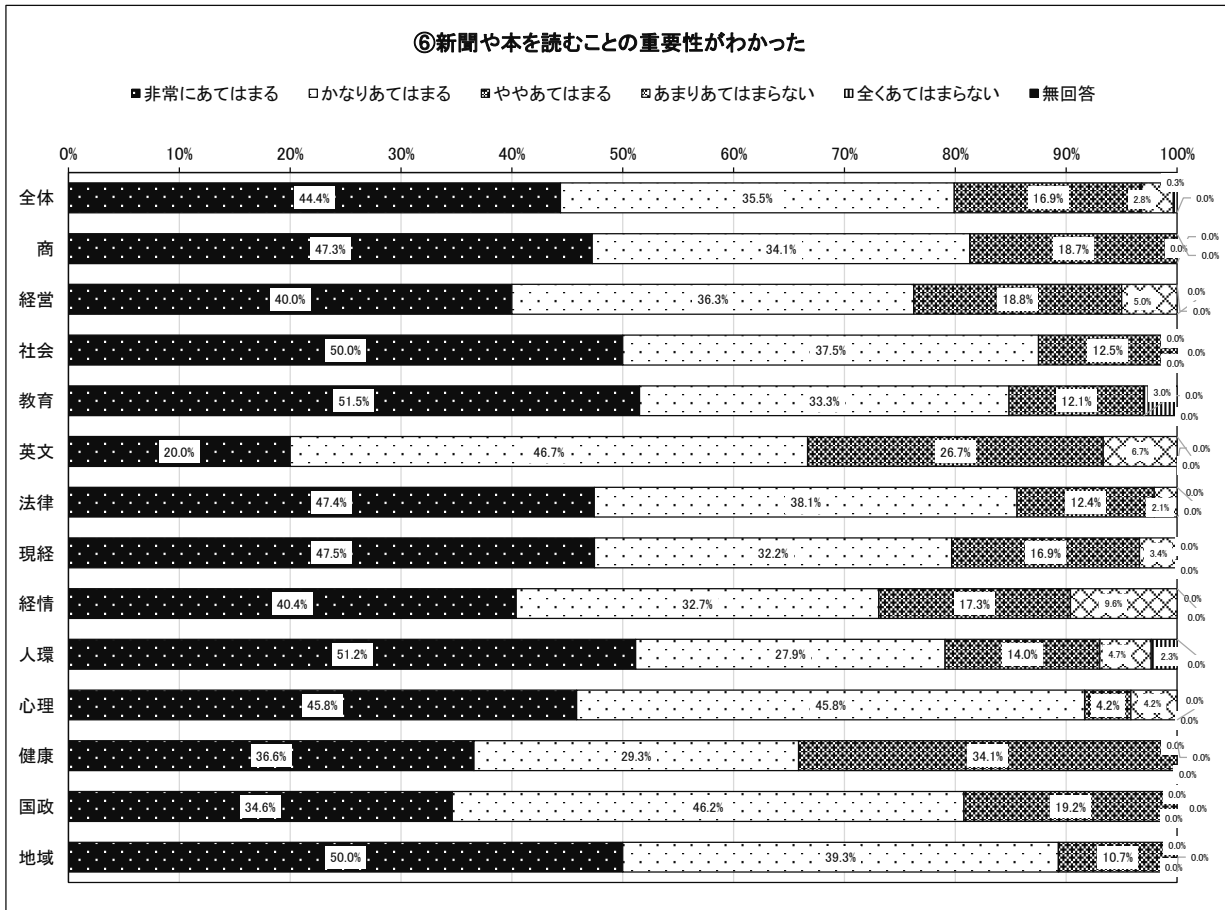

2021年度入学予定者対象 入学準備学習アンケート 第2回Webキャンパス学習Week(2021/03/03~03/09)
全体・学科専攻別集計(抜粋)

| 対象者 | 全体 | 商 | 経営 | 社会 | 教育 | 英文 | 法律 | 現経 | 経情 | 人環 | 心理 | 健康 | 国政 | 地域 |
|------------------|-------|-------|-------|-------|-------|-------|-------|-------|-------|-------|--------|--------|-------|-------|
| 入学準備学習対象者数 | 668 | 95 | 83 | 9 | 34 | 40 | 104 | 62 | 59 | 46 | 27 | 41 | 33 | 35 |
| 同時双方向型プログラム参加者数 | 463 | 91 | 77 | 8 | 33 | 38 | 104 | 57 | 54 | 42 | 27 | 41 | 32 | 31 |
| 参加率 | 93.3% | 95.8% | 92.8% | 88.9% | 97.1% | 95.0% | 91.9% | 91.5% | 91.3% | 91.3% | 100.0% | 100.0% | 97.0% | 88.6% |
| オンデマンド型プログラム参加者数 | 612 | 93 | 81 | 8 | 32 | 32 | 102 | 60 | 58 | 45 | 26 | 41 | 32 | 34 |
| 参加率 | 97.5% | 97.9% | 97.6% | 88.9% | 94.1% | 94.1% | 98.1% | 96.8% | 98.3% | 97.8% | 96.3% | 100.0% | 97.0% | 97.1% |
| 回答者数 | 597 | 91 | 80 | 8 | 33 | 15 | 97 | 59 | 52 | 43 | 24 | 41 | 26 | 28 |
| アンケート回収率 | 89.4% | 95.8% | 96.4% | 88.9% | 97.1% | 37.5% | 93.3% | 95.2% | 88.1% | 93.5% | 88.9% | 100.0% | 78.8% | 80.0% |

1. 入学するまでに取り組んでおきたいことは何ですか。(複数回答可)

2. 当日のプログラムの内容評価について

2. 当日のプログラムの内容評価について

2. 当日のプログラムの内容評価について

3. 通信・課題学習に取り組んでみて、現在のあなたに、どの程度あてはまりますか。

3. 通信・課題学習に取り組んでみて、現在のあなたに、どの程度あてはまりますか。

3. 通信・課題学習に取り組んでみて、現在のあなたに、どの程度あてはまりますか。

3. 通信・課題学習に取り組んでみて、現在のあなたに、どの程度あてはまりますか。