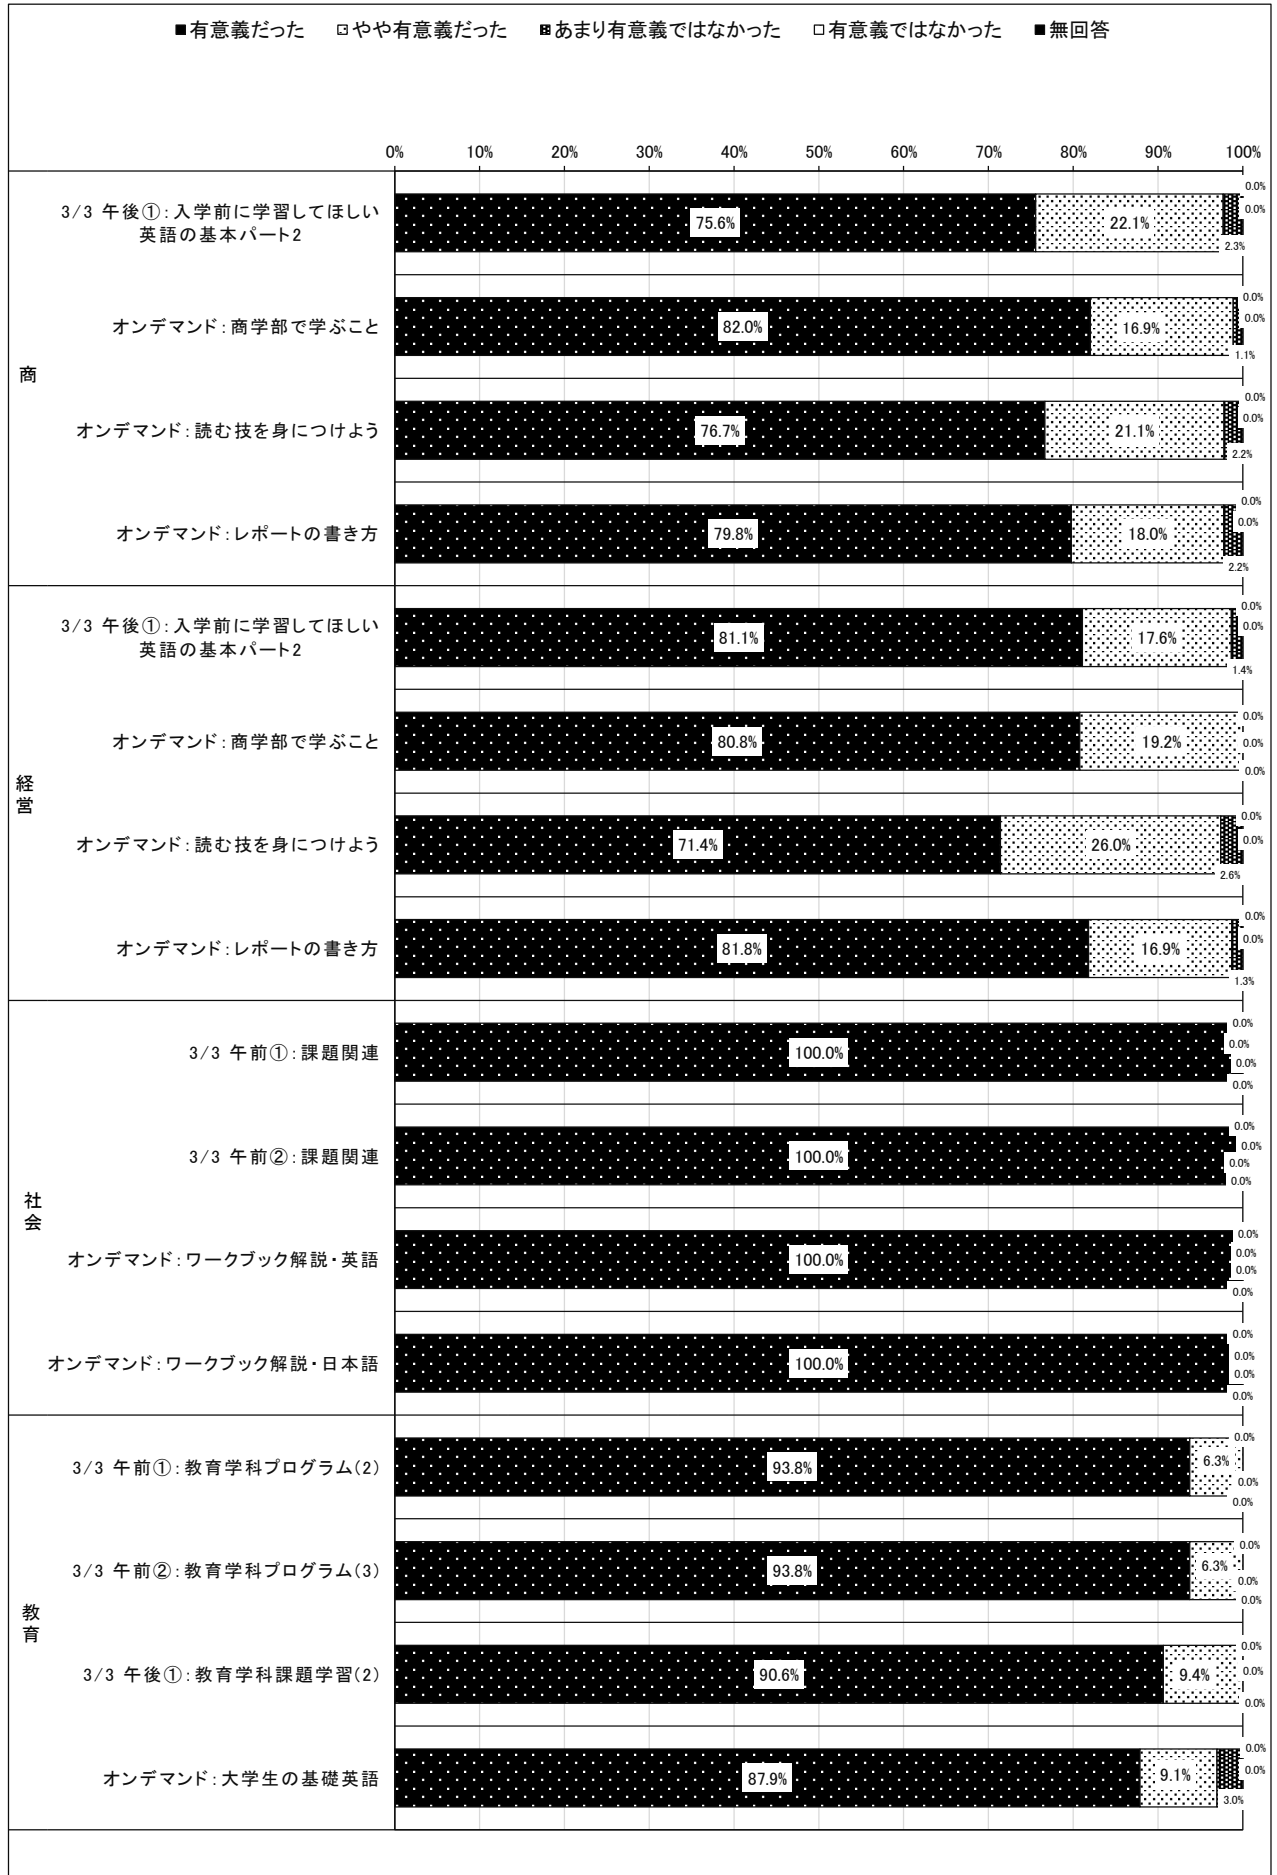

2. 当日のプログラムの内容評価について