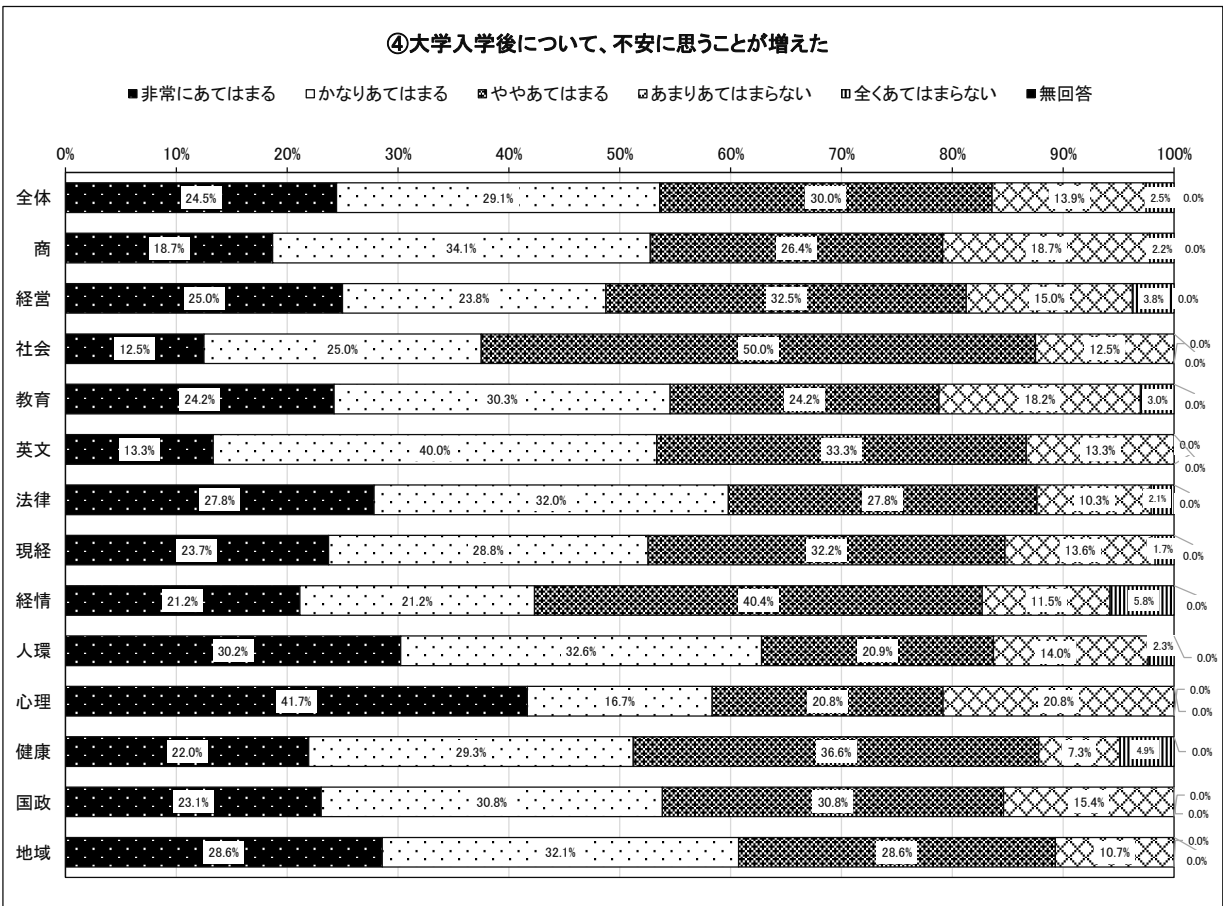

2021年度入学予定者対象 入学準備学習アンケート 第2回Webキャンパス学習Week(2021/03/03~03/09)
全体・学科専攻別集計(抜粋)

| 対象者 | 全体 | 商 | 経営 | 社会 | 教育 | 英文 | 法律 | 現経 | 経情 | 人環 | 心理 | 健康 | 国政 | 地域 |
|------------------|-------|-------|-------|-------|-------|-------|-------|-------|-------|-------|--------|--------|-------|-------|
| 入学準備学習対象者数 | 668 | 95 | 83 | 9 | 34 | 40 | 104 | 62 | 59 | 46 | 27 | 41 | 33 | 35 |
| 同時双方向型プログラム参加者数 | 463 | 91 | 77 | 8 | 33 | 38 | 104 | 57 | 54 | 42 | 27 | 41 | 32 | 31 |
| 参加率 | 93.3% | 95.8% | 92.8% | 88.9% | 97.1% | 95.0% | 91.9% | 91.5% | 91.3% | 91.3% | 100.0% | 100.0% | 97.0% | 88.6% |
| オンデマンド型プログラム参加者数 | 612 | 93 | 81 | 8 | 32 | 32 | 102 | 60 | 58 | 45 | 26 | 41 | 32 | 34 |
| 参加率 | 97.5% | 97.9% | 97.6% | 88.9% | 94.1% | 94.1% | 98.1% | 96.8% | 98.3% | 97.8% | 96.3% | 100.0% | 97.0% | 97.1% |
| 回答者数 | 597 | 91 | 80 | 8 | 33 | 15 | 97 | 59 | 52 | 43 | 24 | 41 | 26 | 28 |
| アンケート回収率 | 89.4% | 95.8% | 96.4% | 88.9% | 97.1% | 37.5% | 93.3% | 95.2% | 88.1% | 93.5% | 88.9% | 100.0% | 78.8% | 80.0% |

1. 入学するまでに取り組んでおきたいことは何ですか。(複数回答可)

2. 当日のプログラムの内容評価について

2. 当日のプログラムの内容評価について

2. 当日のプログラムの内容評価について

3. 通信・課題学習に取り組んでみて、現在のあなたに、どの程度あてはまりますか。

3. 通信・課題学習に取り組んでみて、現在のあなたに、どの程度あてはまりますか。

3. 通信・課題学習に取り組んでみて、現在のあなたに、どの程度あてはまりますか。

3. 通信・課題学習に取り組んでみて、現在のあなたに、どの程度あてはまりますか。