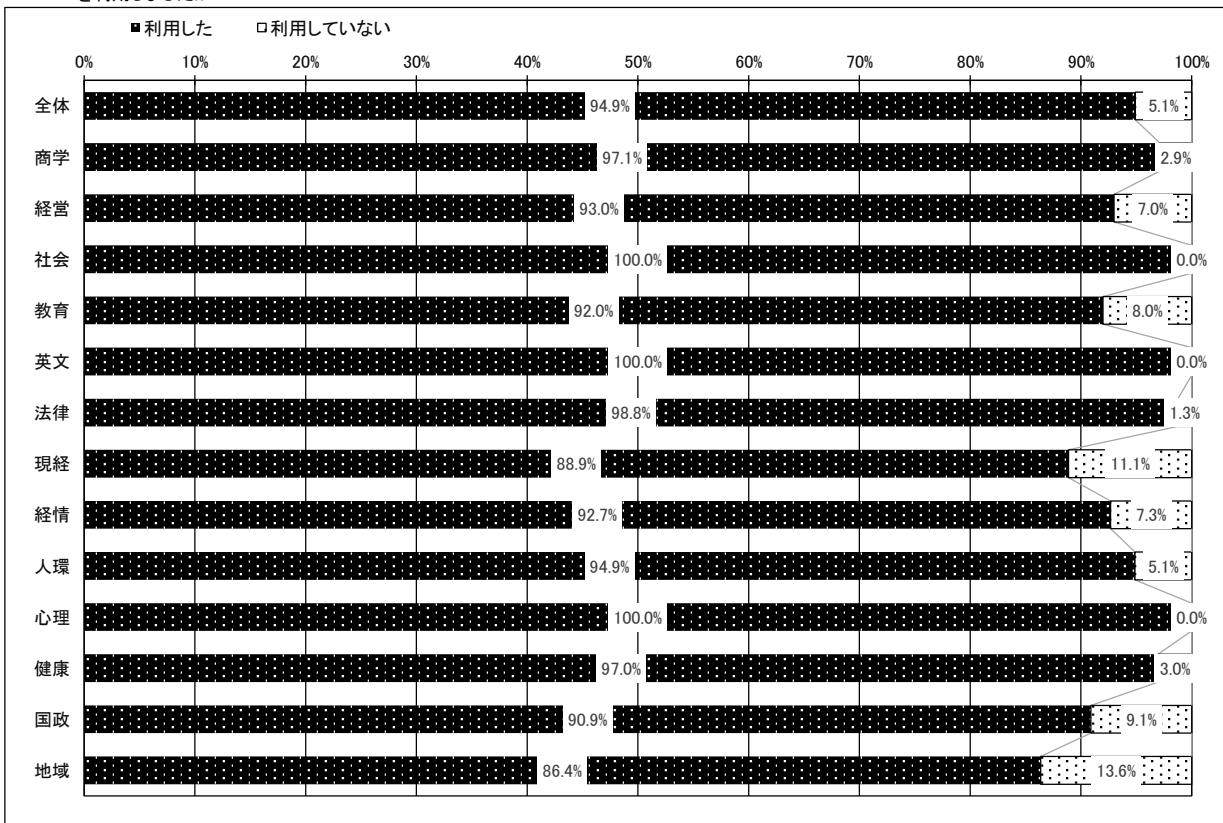

5. Wi-Fiを利用しましたか