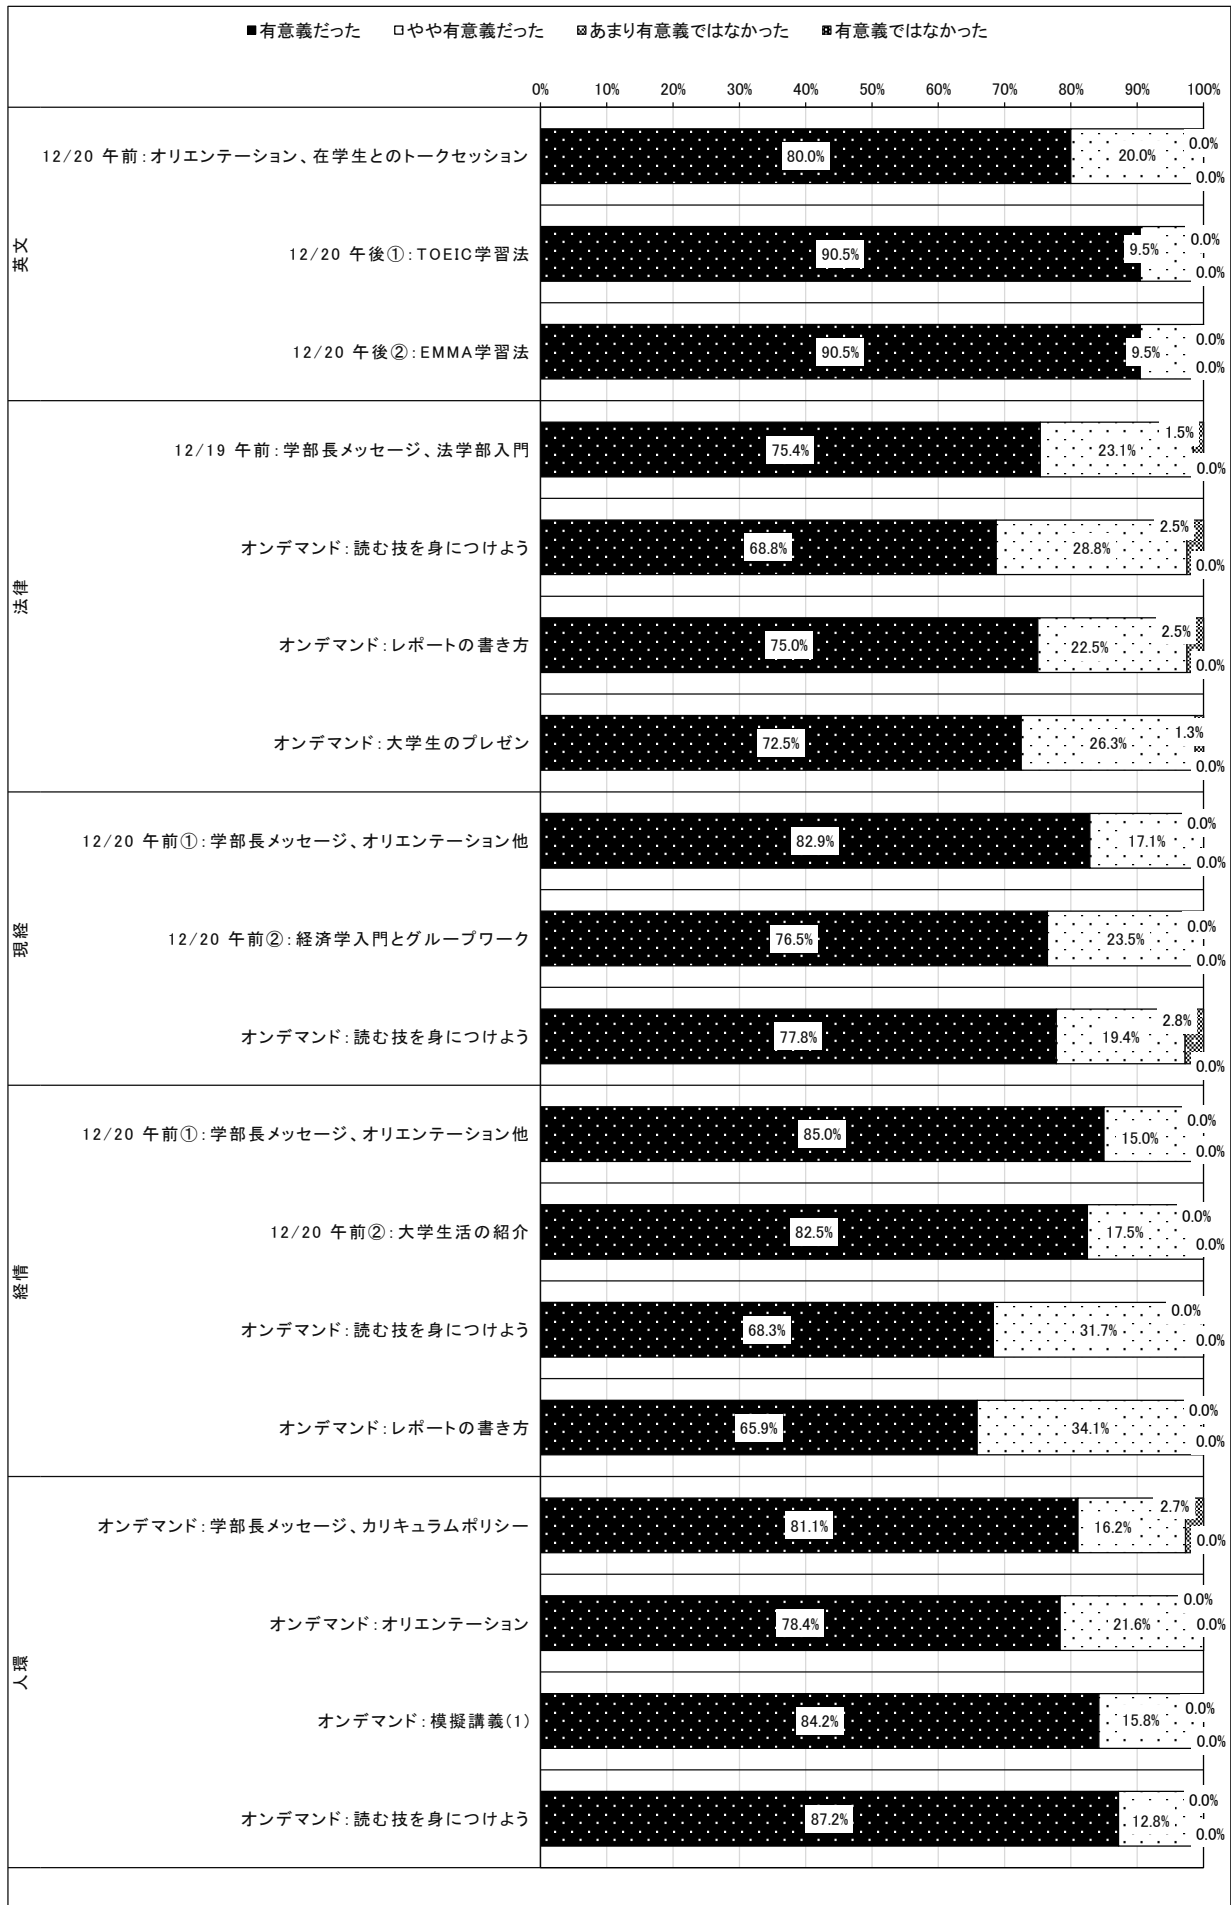

2. 住まいについて

	全体	商	経営	社会	教育	英文	法律	現経	経情	人環	心理	健康	国政	地域
広島市内	54.4%	57.1%	43.9%	50.0%	56.0%	57.1%	47.5%	55.6%	39.0%	69.2%	80.0%	63.6%	77.3%	36.4%
広島県内(広島市内を除く)	24.2%	20.0%	29.8%	16.7%	24.0%	23.8%	20.0%	22.2%	41.5%	17.9%	0.0%	24.2%	22.7%	45.5%
広島県外	21.4%	22.9%	26.3%	33.3%	20.0%	19.0%	32.5%	22.2%	19.5%	12.8%	20.0%	12.1%	0.0%	18.2%
合計	100.0%	100.0%	100.0%	100.0%	100.0%	100.0%	100.0%	100.0%	100.0%	100.0%	100.0%	100.0%	100.0%	100.0%

3. 合格した入試制度は

4. プログラムに参加する際に、使用した機器は何ですか

5. Wi-Fiを利用しましたか

6. 当日のプログラムについて

6. 当日のプログラムについて

6. 当日のプログラムについて