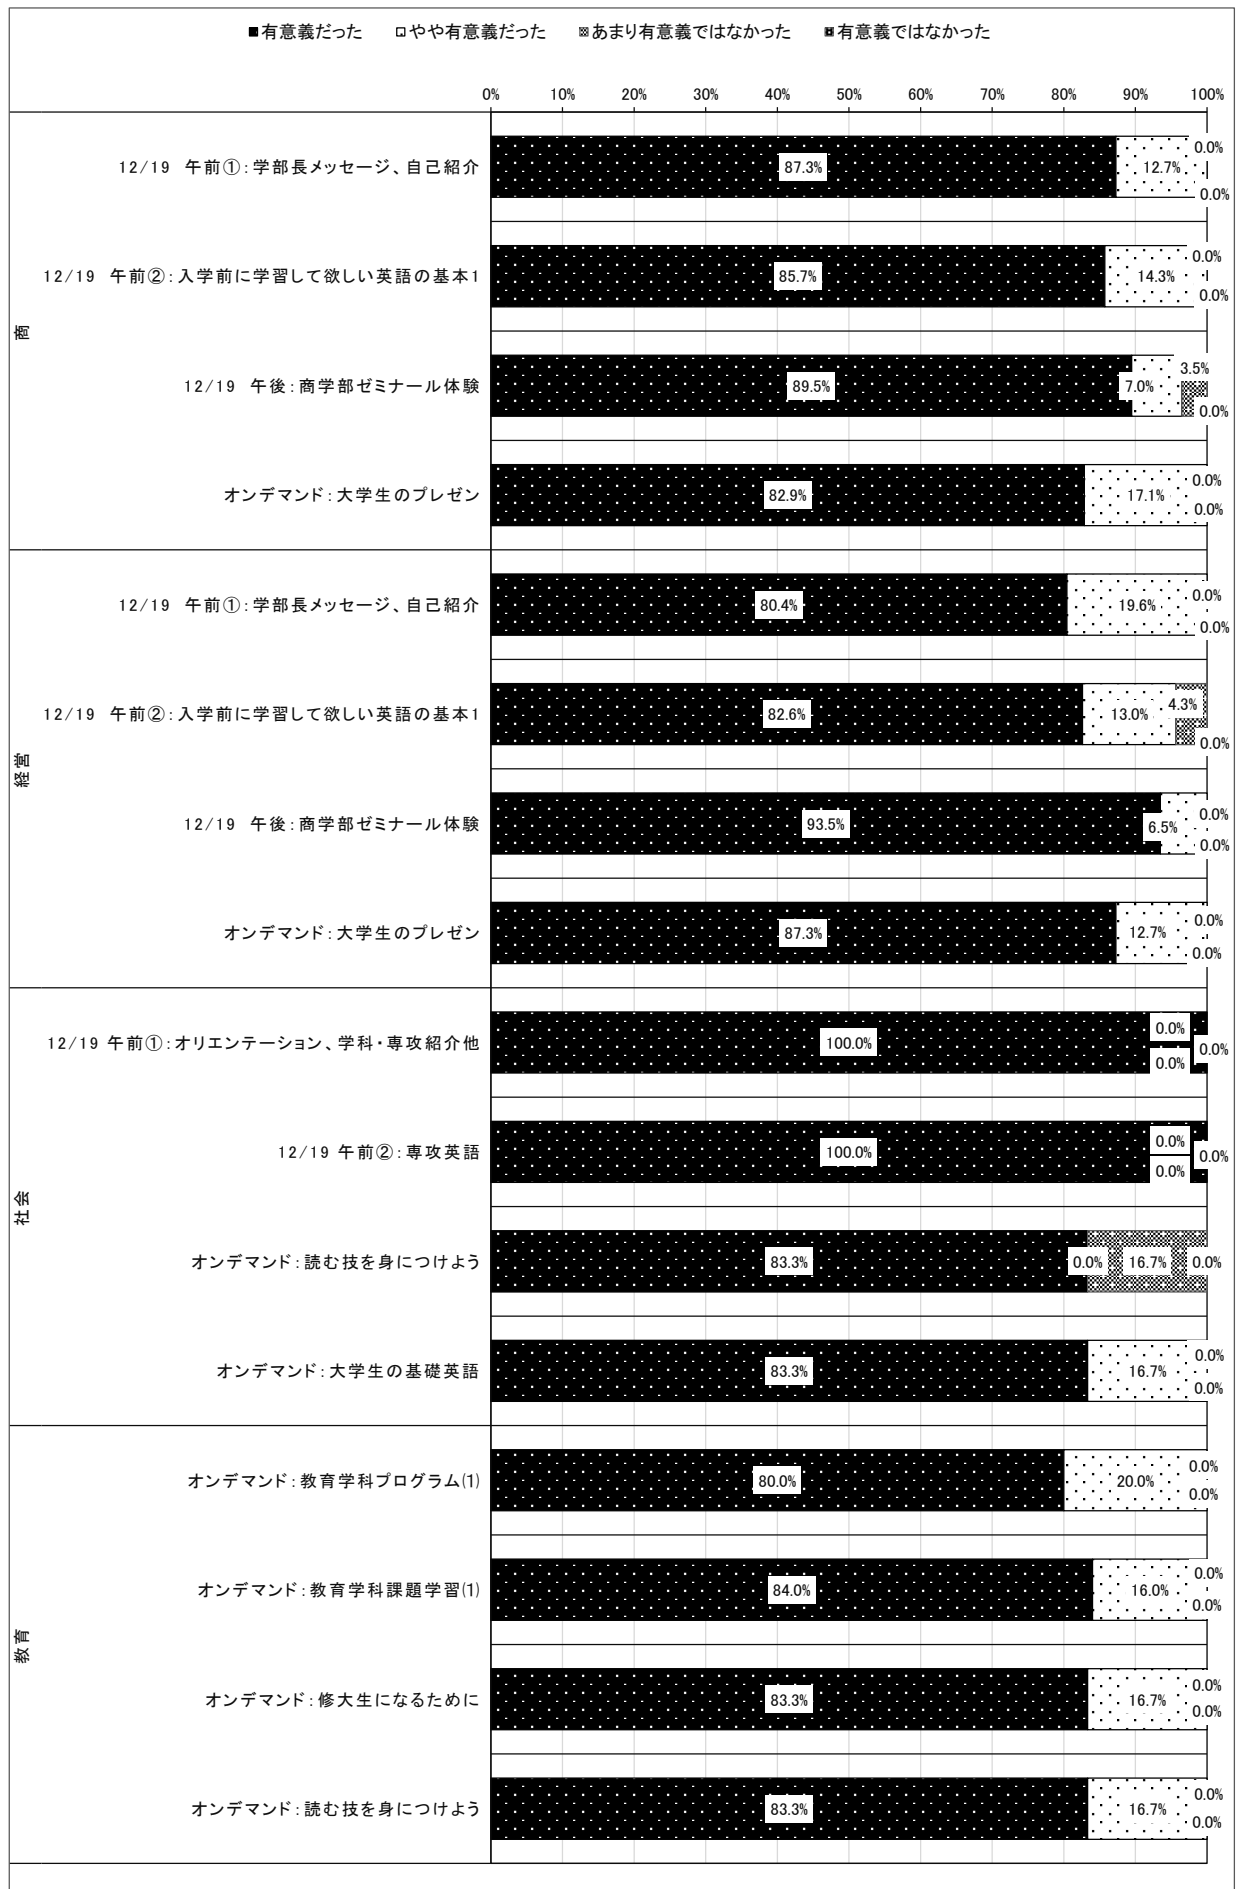

2. 住まいについて

	全体	商	経営	社会	教育	英文	法律	現経	経情	人環	心理	健康	国政	地域
広島市内	54.4%	57.1%	43.9%	50.0%	56.0%	57.1%	47.5%	55.6%	39.0%	69.2%	80.0%	63.6%	77.3%	36.4%
広島県内(広島市内を除く)	24.2%	20.0%	29.8%	16.7%	24.0%	23.8%	20.0%	22.2%	41.5%	17.9%	0.0%	24.2%	22.7%	45.5%
広島県外	21.4%	22.9%	26.3%	33.3%	20.0%	19.0%	32.5%	22.2%	19.5%	12.8%	20.0%	12.1%	0.0%	18.2%
合計	100.0%	100.0%	100.0%	100.0%	100.0%	100.0%	100.0%	100.0%	100.0%	100.0%	100.0%	100.0%	100.0%	100.0%

3. 合格した入試制度は

4. プログラムに参加する際に、使用した機器は何ですか

5. Wi-Fiを利用しましたか

6. 当日のプログラムについて

6. 当日のプログラムについて

6. 当日のプログラムについて