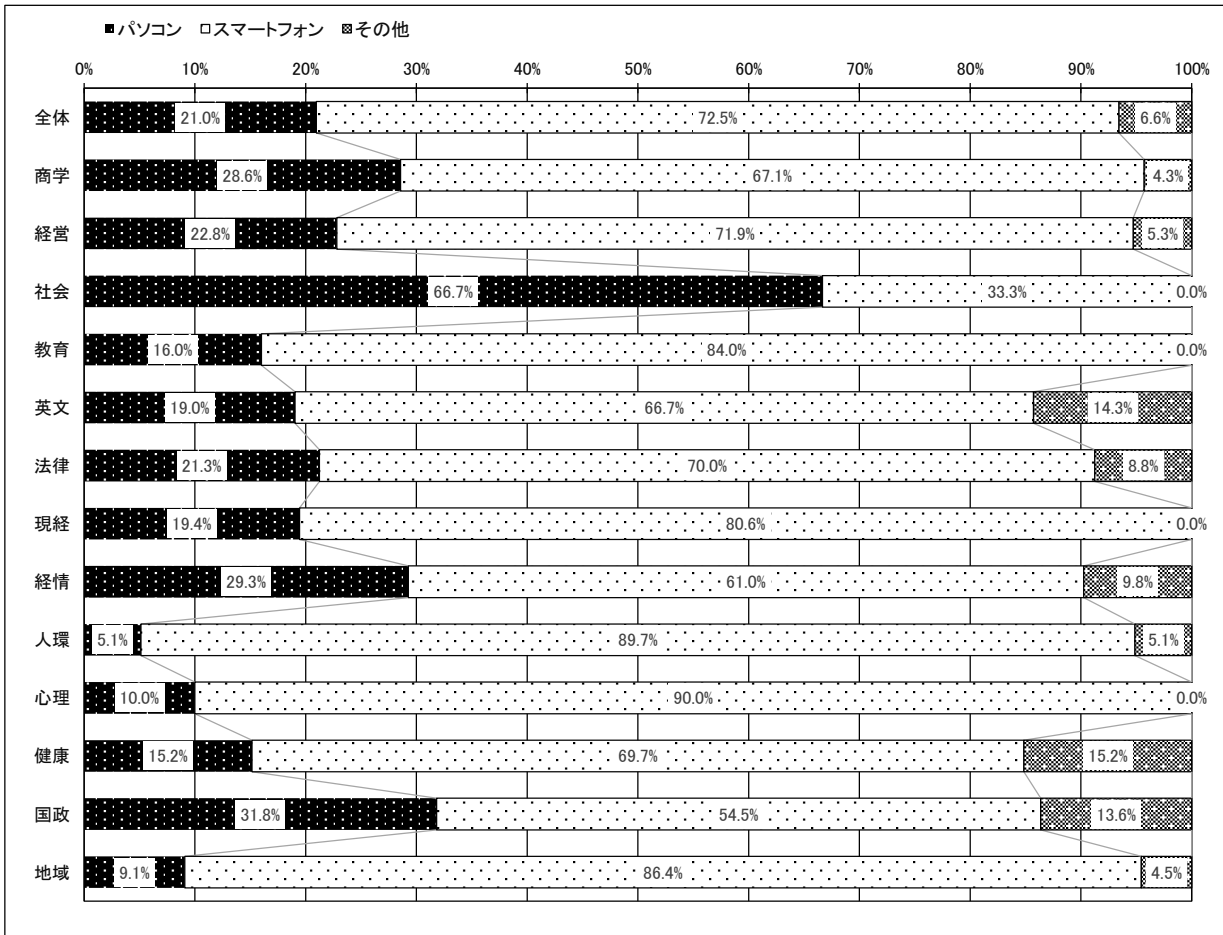

4. プログラムに参加する際に、使用した機器は何ですか