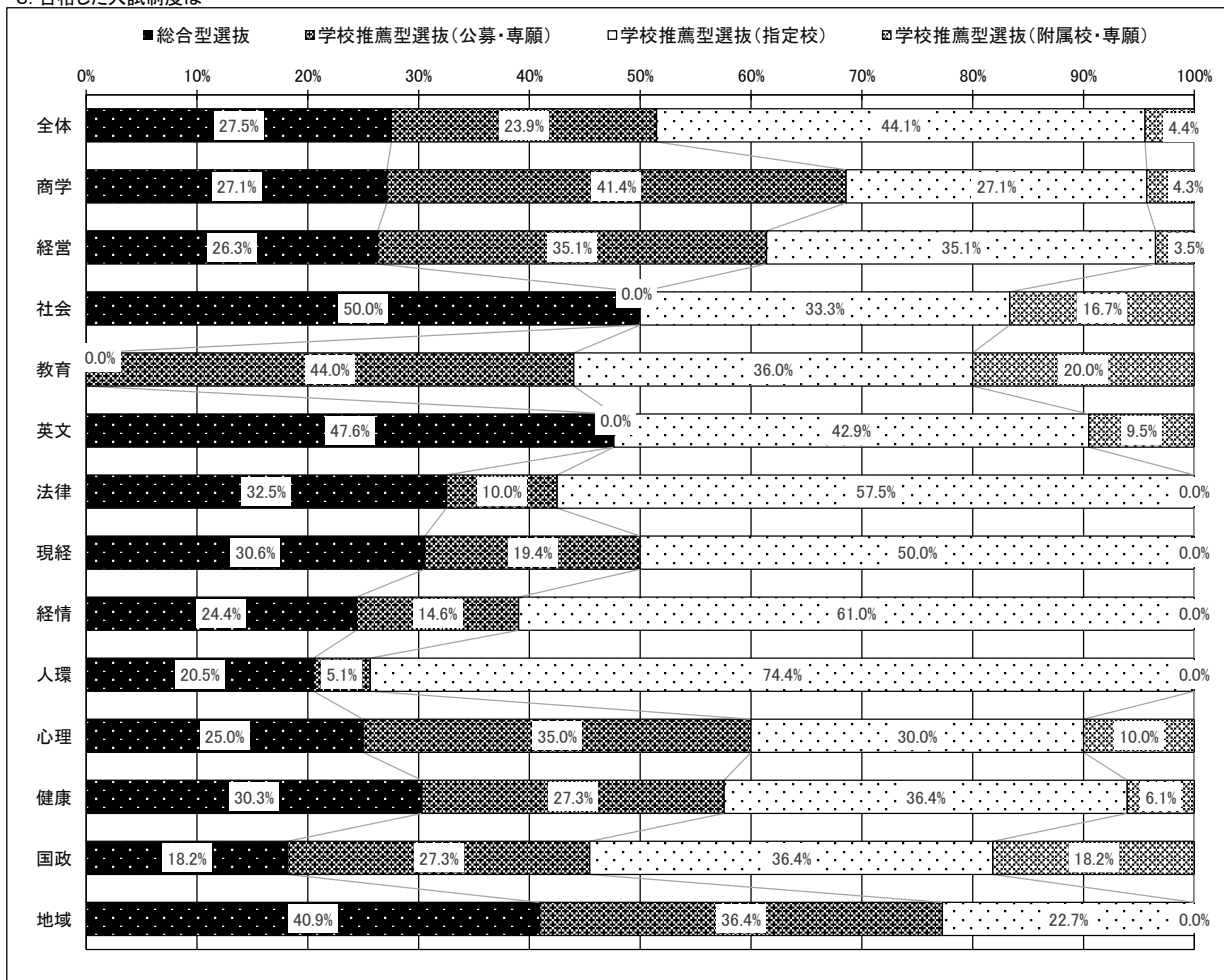

1. 高校の学科について

	全体	商	経営	社会	教育	英文	法律	現経	経情	人環	心理	健康	国政	地域
1.普通科	69.5%	40.0%	40.4%	83.3%	88.0%	85.7%	86.3%	72.2%	68.3%	74.4%	95.0%	69.7%	81.8%	90.9%
2.理数科	0.0%	0.0%	0.0%	0.0%	0.0%	0.0%	0.0%	0.0%	0.0%	0.0%	0.0%	0.0%	0.0%	0.0%
3.総合学科	11.4%	15.7%	21.1%	0.0%	8.0%	9.5%	8.8%	11.1%	2.4%	15.4%	5.0%	15.2%	13.6%	0.0%
4.商業系	14.8%	40.0%	31.6%	16.7%	4.0%	4.8%	2.5%	13.9%	26.8%	2.6%	0.0%	0.0%	4.5%	4.5%
5.工業系	0.6%	0.0%	0.0%	0.0%	0.0%	0.0%	1.3%	0.0%	0.0%	2.6%	0.0%	0.0%	0.0%	4.5%
6.農業系	0.6%	0.0%	0.0%	0.0%	0.0%	0.0%	0.0%	0.0%	0.0%	5.1%	0.0%	3.0%	0.0%	0.0%
7.その他	3.0%	4.3%	7.0%	0.0%	0.0%	0.0%	1.3%	2.8%	2.4%	0.0%	0.0%	12.1%	0.0%	0.0%
合計	100.0%	100.0%	100.0%	100.0%	100.0%	100.0%	100.0%	100.0%	100.0%	100.0%	100.0%	100.0%	100.0%	100.0%

2. 住まいについて

	全体	商	経営	社会	教育	英文	法律	現経	経情	人環	心理	健康	国政	地域
広島市内	54.4%	57.1%	43.9%	50.0%	56.0%	57.1%	47.5%	55.6%	39.0%	69.2%	80.0%	63.6%	77.3%	36.4%
広島県内(広島市内を除く)	24.2%	20.0%	29.8%	16.7%	24.0%	23.8%	20.0%	22.2%	41.5%	17.9%	0.0%	24.2%	22.7%	45.5%
広島県外	21.4%	22.9%	26.3%	33.3%	20.0%	19.0%	32.5%	22.2%	19.5%	12.8%	20.0%	12.1%	0.0%	18.2%
合計	100.0%	100.0%	100.0%	100.0%	100.0%	100.0%	100.0%	100.0%	100.0%	100.0%	100.0%	100.0%	100.0%	100.0%

3. 合格した入試制度は