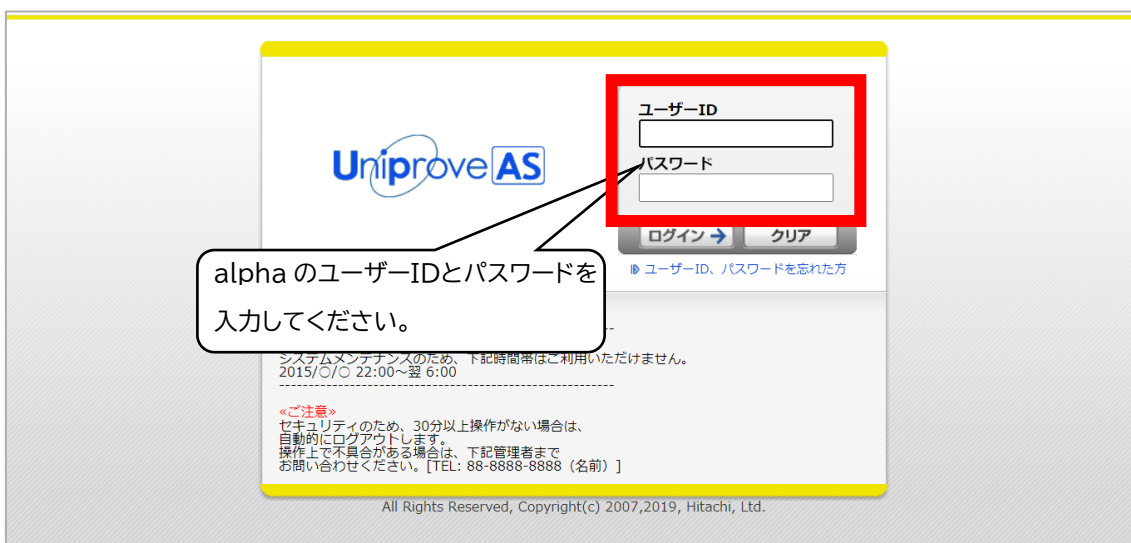

教学システムログイン

2. ユーザーID とパスワードを入力して、「ログイン」をクリック