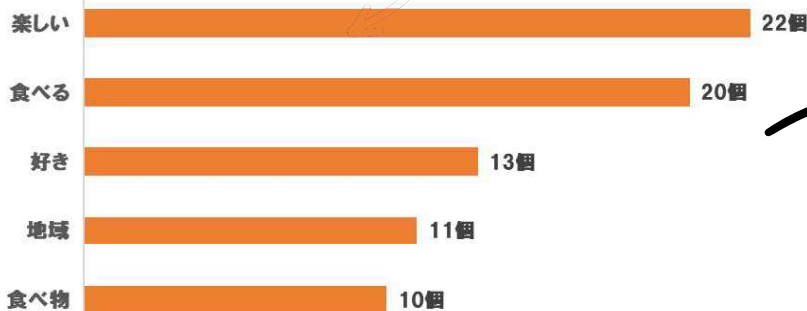

安芸太田町のゆるキャラ
「もりみん」クイズ
の実施

12/2 12/3

あっ" たまる" 比治山にて実施 回答数128

加計高校や
安芸太田の企業と
菊芋イノシシカレーの
販売・PR

アンケート

※どんな要素のあるイベントに参加したい？
という質問で多く出た単語をまとめた。

「楽しい」「食べる」
「好き」「地域」「子供」
に関係がある
イベントに参加したい！
ことが分かった

アンケート調査の結果をもとに、より多くの人に
安芸太田町を好きになってもらう活動を行う!!
ex) お店や観光地を回るドライブコースの作成