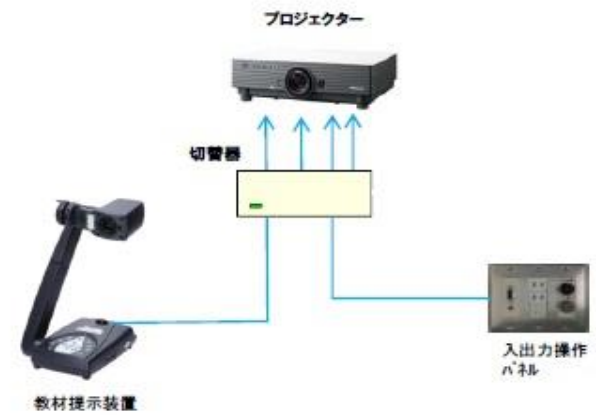

【教師卓（6408）】機器配置図

ブルーレイディスクプレーヤー