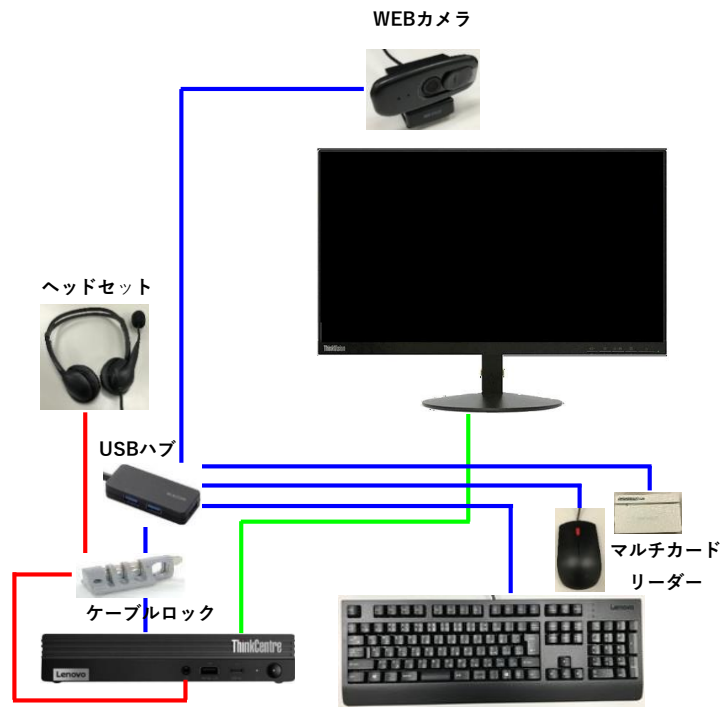

【教師卓（6408）】機器配置図

ブルーレイディスクプレーヤー