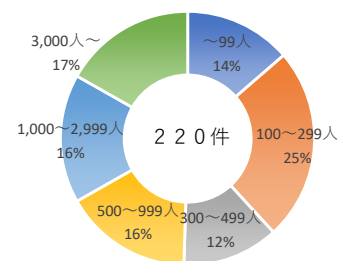

問4 貴社・貴機関の従業員または職員数の規模を選択してください。

～99人	30	13.6%
100～299人	54	24.5%
300～499人	27	12.3%
500～999人	36	16.4%
1,000～2,999人	36	16.4%
3,000人～	37	16.8%