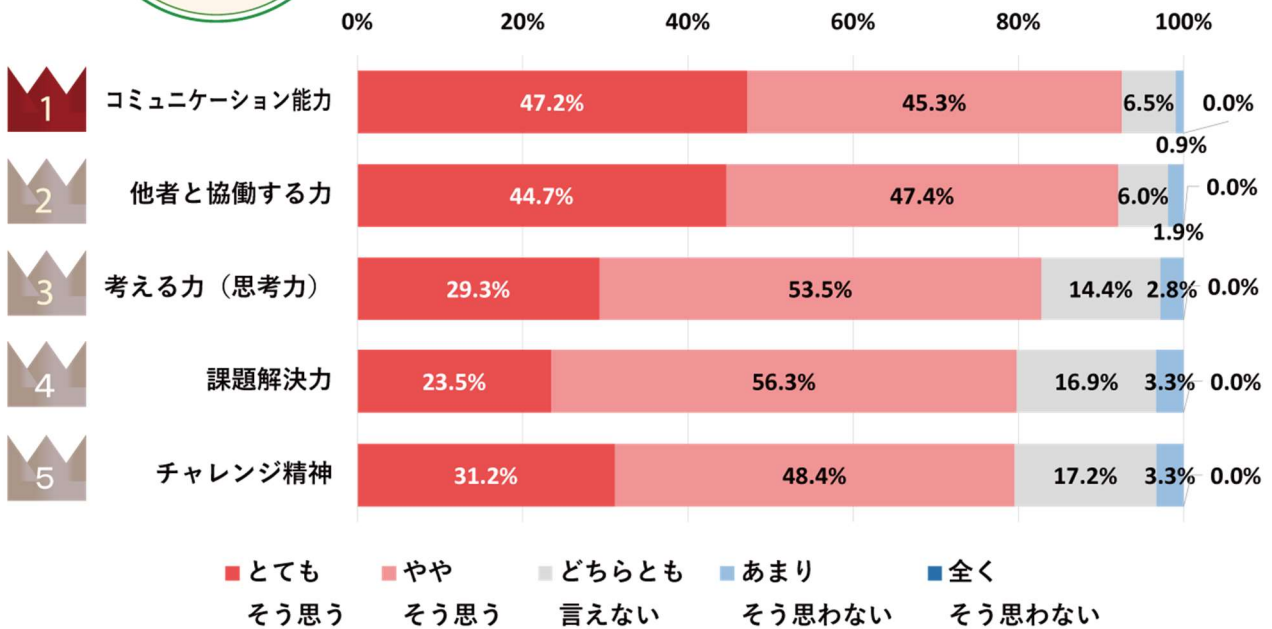

採用希望

広島修道大学卒業生の
採用を希望・・・ **99.6%**

卒業生 イメージ

広島修道大学卒業生の **イメージ**

企業アンケート集計結果

	企業数	回答数	回答率
対象企業	469	220	47%

問2 貴社・貴機関の主要種として、最もあてはまるものを選択してください。

卸売業、小売業	87	39.5%
製造業	20	9.1%
建設業	20	9.1%
複合サービス業、その他サービス	17	7.7%
情報サービス業	13	5.9%
金融業、保険業	11	5.0%
不動産業、物品賃貸業	9	4.1%
電気、ガス、熱供給、水道業	7	3.2%
医療、福祉	6	2.7%
宿泊業、飲食サービス業	5	2.3%
学術研究、専門・技術サービス業	4	1.8%
教育、学習支援	4	1.8%
通信業、放送業	4	1.8%
その他	13	5.9%

問3 貴社・貴機関の本社または主たる事業所の所在地を選択してください。

広島市内	102	46.4%
広島県（広島市以外）	42	19.1%
東京都	31	14.1%
山口県	10	4.5%
大阪府	9	4.1%
岡山県	8	3.6%
島根県	3	1.4%
福岡県	2	0.9%
その他	13	5.9%

問4 貴社・貴機関の従業員または職員数の規模を選択してください。

～99人	30	13.6%
100～299人	54	24.5%
300～499人	27	12.3%
500～999人	36	16.4%
1,000～2,999人	36	16.4%
3,000人～	37	16.8%