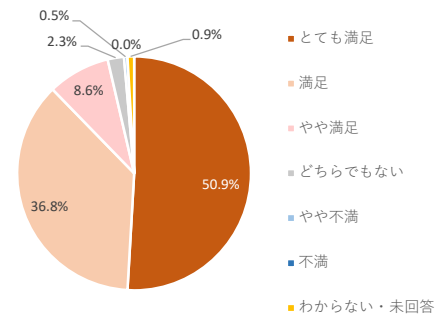

問5 貴社・貴機関に現在勤務する広島修道大学卒業生の人数を選択してください。

1～5人	58	26.4%
6～10人	43	19.5%
11～20人	45	20.5%
21～50人	46	20.9%
51人～	20	9.1%
いない	2	0.9%
未回答	6	2.7%

問6 貴社・貴機関に勤務する広島修道大学卒業生について、あてはまるもの1つ選択してください。

	とても そう思う	やや そう思う	どちらとも 言えない	あまり そう思わない	全く そう思わない	分からない・ 未回答
1 幅広い教養	45	106	53	7	0	9
2 専門分野の知識	23	61	91	27	0	18
3 外国語能力	7	22	100	48	0	43
4 課題発見力	45	110	51	8	0	6
5 課題解決力	50	120	36	7	0	7
6 考える力（思考力）	63	115	31	6	0	5
7 文章表現力	36	92	74	8	0	10
8 コミュニケーション能力	101	97	14	2	0	6
9 プレゼンテーション能力	36	111	55	8	0	10
10 主体的に動く力	63	102	44	4	0	7
11 他者と協働する力	96	102	13	4	0	5
12 チャレンジ精神	67	104	37	7	0	5
13 情報リテラシー（情報収集 活用能力）	32	92	75	11	0	10
14 コンピュータの操作能力	26	74	95	11	0	14
15 自分で判断する能力	49	104	56	4	0	7

問7 問6において重要だと思われるものを3つ選択してください。(あてはまるもの3つにマーク)

1	幅広い教養	9	4.1%
2	専門分野の知識	6	2.7%
3	外国語能力	0	0.0%
4	課題発見力	26	11.8%
5	課題解決力	58	26.4%
6	考える力(思考力)	84	38.2%
7	文章表現力	3	1.4%
8	コミュニケーション能力	156	70.9%
9	プレゼンテーション能力	5	2.3%
10	主体的に動く力	120	54.5%
11	他者と協働する力	100	45.5%
12	チャレンジ精神	65	29.5%
13	情報リテラシー(情報収集 活用能力)	4	1.8%
14	コンピュータの操作能力	2	0.9%
15	自分で判断する能力	22	10.0%

※割合は全回答数(220件)を分母として算出した

問8 広島修道大学の学生を採用したことについての満足度を選択してください。

とても満足	112	50.9%
満足	81	36.8%
やや満足	19	8.6%
どちらでもない	5	2.3%
やや不満	1	0.5%
不満	0	0.0%
わからない・未回答	2	0.9%

問9 問8のご回答の主な理由をご入力ください。

略

問10 今後、広島修道大学の学生を採用したいと思われますか。

採用したい	201	91.4%
採用を検討したい	18	8.2%
どちらとも言えない	1	0.5%
採用を予定していない	0	0.0%

問11 問10のご回答の主な理由をご入力ください。

略

問12 学生時代に身につけておいてほしい力についてご意見をご入力ください。

略

問13 広島修道大学の教育に望むことがありましたらご自由にご入力ください。

略