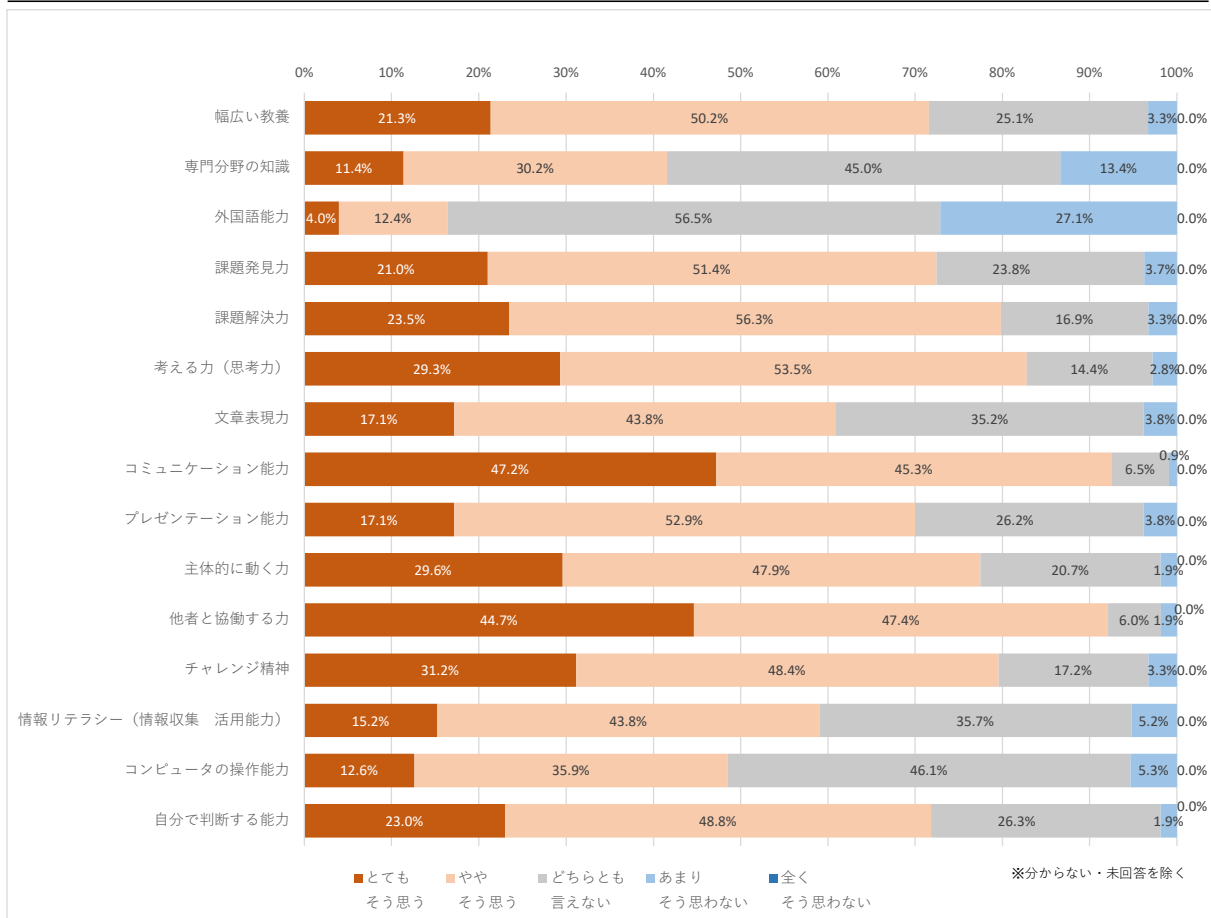

採用希望

広島修道大学卒業生の
採用を希望・・・ **99.6%**

卒業生 イメージ

広島修道大学卒業生の **イメージ**

企業アンケート集計結果

	企業数	回答数	回答率
対象企業	469	220	47%

問2 貴社・貴機関の主要種として、最もあてはまるものを選択してください。

卸売業、小売業	87	39.5%
製造業	20	9.1%
建設業	20	9.1%
複合サービス業、その他サービス	17	7.7%
情報サービス業	13	5.9%
金融業、保険業	11	5.0%
不動産業、物品賃貸業	9	4.1%
電気、ガス、熱供給、水道業	7	3.2%
医療、福祉	6	2.7%
宿泊業、飲食サービス業	5	2.3%
学術研究、専門・技術サービス業	4	1.8%
教育、学習支援	4	1.8%
通信業、放送業	4	1.8%
その他	13	5.9%

問3 貴社・貴機関の本社または主たる事業所の所在地を選択してください。

広島市内	102	46.4%
広島県（広島市以外）	42	19.1%
東京都	31	14.1%
山口県	10	4.5%
大阪府	9	4.1%
岡山県	8	3.6%
島根県	3	1.4%
福岡県	2	0.9%
その他	13	5.9%

問4 貴社・貴機関の従業員または職員数の規模を選択してください。

～99人	30	13.6%
100～299人	54	24.5%
300～499人	27	12.3%
500～999人	36	16.4%
1,000～2,999人	36	16.4%
3,000人～	37	16.8%

問5 貴社・貴機関に現在勤務する広島修道大学卒業生の人数を選択してください。

1～5人	58	26.4%
6～10人	43	19.5%
11～20人	45	20.5%
21～50人	46	20.9%
51人～	20	9.1%
いない	2	0.9%
未回答	6	2.7%

問6 貴社・貴機関に勤務する広島修道大学卒業生について、あてはまるもの1つ選択してください。

	とても そう思う	やや そう思う	どちらとも 言えない	あまり そう思わない	全く そう思わない	分からない・ 未回答
1 幅広い教養	45	106	53	7	0	9
2 専門分野の知識	23	61	91	27	0	18
3 外国語能力	7	22	100	48	0	43
4 課題発見力	45	110	51	8	0	6
5 課題解決力	50	120	36	7	0	7
6 考える力（思考力）	63	115	31	6	0	5
7 文章表現力	36	92	74	8	0	10
8 コミュニケーション能力	101	97	14	2	0	6
9 プレゼンテーション能力	36	111	55	8	0	10
10 主体的に動く力	63	102	44	4	0	7
11 他者と協働する力	96	102	13	4	0	5
12 チャレンジ精神	67	104	37	7	0	5
13 情報リテラシー（情報収集 活用能力）	32	92	75	11	0	10
14 コンピュータの操作能力	26	74	95	11	0	14
15 自分で判断する能力	49	104	56	4	0	7