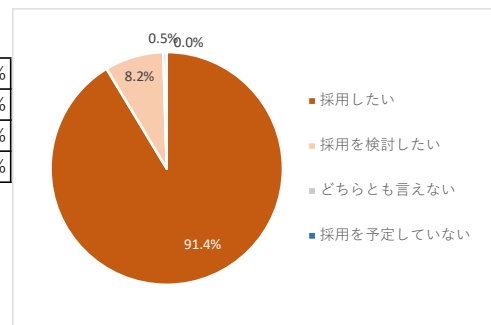

問7 問6において重要だと思われるものを3つ選択してください。(あてはまるもの3つにマーク)

1	幅広い教養	9	4.1%
2	専門分野の知識	6	2.7%
3	外国語能力	0	0.0%
4	課題発見力	26	11.8%
5	課題解決力	58	26.4%
6	考える力(思考力)	84	38.2%
7	文章表現力	3	1.4%
8	コミュニケーション能力	156	70.9%
9	プレゼンテーション能力	5	2.3%
10	主体的に動く力	120	54.5%
11	他者と協働する力	100	45.5%
12	チャレンジ精神	65	29.5%
13	情報リテラシー(情報収集 活用能力)	4	1.8%
14	コンピュータの操作能力	2	0.9%
15	自分で判断する能力	22	10.0%

※割合は全回答数(220件)を分母として算出した

問8 広島修道大学の学生を採用したことについての満足度を選択してください。

とても満足	112	50.9%
満足	81	36.8%
やや満足	19	8.6%
どちらでもない	5	2.3%
やや不満	1	0.5%
不満	0	0.0%
わからない・未回答	2	0.9%

問9 問8のご回答の主な理由をご入力ください。

略

問10 今後、広島修道大学の学生を採用したいと思われますか。

採用したい	201	91.4%
採用を検討したい	18	8.2%
どちらとも言えない	1	0.5%
採用を予定していない	0	0.0%

問11 問10のご回答の主な理由をご入力ください。

略

問12 学生時代に身につけておいてほしい力についてご意見をご入力ください。

略

問13 広島修道大学の教育に望むことがありましたらご自由にご入力ください。

略