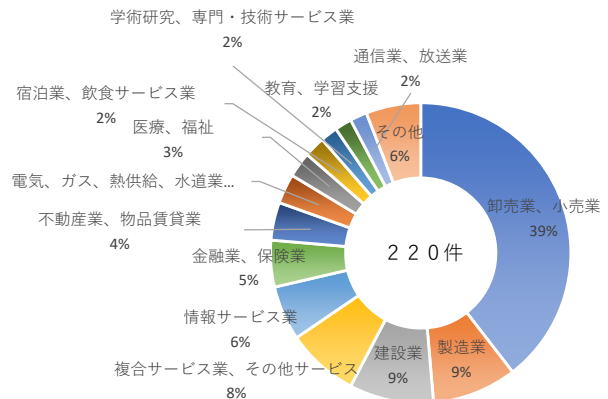

採用希望

広島修道大学卒業生の
採用を希望・・・ **99.6%**

卒業生 イメージ

広島修道大学卒業生の **イメージ**

企業アンケート集計結果

	企業数	回答数	回答率
対象企業	469	220	47%

問2 貴社・貴機関の主要種として、最もあてはまるものを選択してください。

卸売業、小売業	87	39.5%
製造業	20	9.1%
建設業	20	9.1%
複合サービス業、その他サービス	17	7.7%
情報サービス業	13	5.9%
金融業、保険業	11	5.0%
不動産業、物品賃貸業	9	4.1%
電気、ガス、熱供給、水道業	7	3.2%
医療、福祉	6	2.7%
宿泊業、飲食サービス業	5	2.3%
学術研究、専門・技術サービス業	4	1.8%
教育、学習支援	4	1.8%
通信業、放送業	4	1.8%
その他	13	5.9%

問3 貴社・貴機関の本社または主たる事業所の所在地を選択してください。

広島市内	102	46.4%
広島県（広島市以外）	42	19.1%
東京都	31	14.1%
山口県	10	4.5%
大阪府	9	4.1%
岡山県	8	3.6%
島根県	3	1.4%
福岡県	2	0.9%
その他	13	5.9%

問4 貴社・貴機関の従業員または職員数の規模を選択してください。

～99人	30	13.6%
100～299人	54	24.5%
300～499人	27	12.3%
500～999人	36	16.4%
1,000～2,999人	36	16.4%
3,000人～	37	16.8%

問5 貴社・貴機関に現在勤務する広島修道大学卒業生の人数を選択してください。

1～5人	58	26.4%
6～10人	43	19.5%
11～20人	45	20.5%
21～50人	46	20.9%
51人～	20	9.1%
いない	2	0.9%
未回答	6	2.7%

問6 貴社・貴機関に勤務する広島修道大学卒業生について、あてはまるもの1つ選択してください。

	とても そう思う	やや そう思う	どちらとも 言えない	あまり そう思わない	全く そう思わない	分からない・ 未回答
1 幅広い教養	45	106	53	7	0	9
2 専門分野の知識	23	61	91	27	0	18
3 外国語能力	7	22	100	48	0	43
4 課題発見力	45	110	51	8	0	6
5 課題解決力	50	120	36	7	0	7
6 考える力（思考力）	63	115	31	6	0	5
7 文章表現力	36	92	74	8	0	10
8 コミュニケーション能力	101	97	14	2	0	6
9 プレゼンテーション能力	36	111	55	8	0	10
10 主体的に動く力	63	102	44	4	0	7
11 他者と協働する力	96	102	13	4	0	5
12 チャレンジ精神	67	104	37	7	0	5
13 情報リテラシー（情報収集 活用能力）	32	92	75	11	0	10
14 コンピュータの操作能力	26	74	95	11	0	14
15 自分で判断する能力	49	104	56	4	0	7