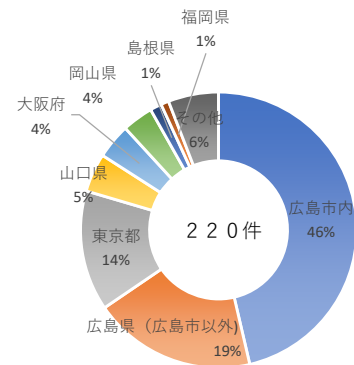

採用希望

広島修道大学卒業生の
採用を希望・・・ **99.6%**

卒業生 イメージ

広島修道大学卒業生の **イメージ**

企業アンケート集計結果

	企業数	回答数	回答率
対象企業	469	220	47%

問2 貴社・貴機関の主要種として、最もあてはまるものを選択してください。

卸売業、小売業	87	39.5%
製造業	20	9.1%
建設業	20	9.1%
複合サービス業、その他サービス	17	7.7%
情報サービス業	13	5.9%
金融業、保険業	11	5.0%
不動産業、物品賃貸業	9	4.1%
電気、ガス、熱供給、水道業	7	3.2%
医療、福祉	6	2.7%
宿泊業、飲食サービス業	5	2.3%
学術研究、専門・技術サービス業	4	1.8%
教育、学習支援	4	1.8%
通信業、放送業	4	1.8%
その他	13	5.9%

問3 貴社・貴機関の本社または主たる事業所の所在地を選択してください。

広島市内	102	46.4%
広島県（広島市以外）	42	19.1%
東京都	31	14.1%
山口県	10	4.5%
大阪府	9	4.1%
岡山県	8	3.6%
島根県	3	1.4%
福岡県	2	0.9%
その他	13	5.9%

問4 貴社・貴機関の従業員または職員数の規模を選択してください。

～99人	30	13.6%
100～299人	54	24.5%
300～499人	27	12.3%
500～999人	36	16.4%
1,000～2,999人	36	16.4%
3,000人～	37	16.8%

問5 貴社・貴機関に現在勤務する広島修道大学卒業生の人数を選択してください。

1～5人	58	26.4%
6～10人	43	19.5%
11～20人	45	20.5%
21～50人	46	20.9%
51人～	20	9.1%
いない	2	0.9%
未回答	6	2.7%

問6 貴社・貴機関に勤務する広島修道大学卒業生について、あてはまるもの1つ選択してください。

	とても そう思う	やや そう思う	どちらとも 言えない	あまり そう思わない	全く そう思わない	分からない・ 未回答
1 幅広い教養	45	106	53	7	0	9
2 専門分野の知識	23	61	91	27	0	18
3 外国語能力	7	22	100	48	0	43
4 課題発見力	45	110	51	8	0	6
5 課題解決力	50	120	36	7	0	7
6 考える力（思考力）	63	115	31	6	0	5
7 文章表現力	36	92	74	8	0	10
8 コミュニケーション能力	101	97	14	2	0	6
9 プレゼンテーション能力	36	111	55	8	0	10
10 主体的に動く力	63	102	44	4	0	7
11 他者と協働する力	96	102	13	4	0	5
12 チャレンジ精神	67	104	37	7	0	5
13 情報リテラシー（情報収集 活用能力）	32	92	75	11	0	10
14 コンピュータの操作能力	26	74	95	11	0	14
15 自分で判断する能力	49	104	56	4	0	7