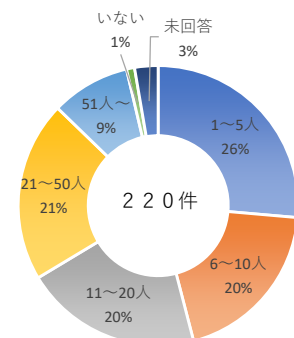

採用希望

広島修道大学卒業生の
採用を希望・・・ **99.6%**

卒業生 イメージ

広島修道大学卒業生の **イメージ**

企業アンケート集計結果

	企業数	回答数	回答率
対象企業	469	220	47%

問2 貴社・貴機関の主要種として、最もあてはまるものを選択してください。

卸売業、小売業	87	39.5%
製造業	20	9.1%
建設業	20	9.1%
複合サービス業、その他サービス	17	7.7%
情報サービス業	13	5.9%
金融業、保険業	11	5.0%
不動産業、物品賃貸業	9	4.1%
電気、ガス、熱供給、水道業	7	3.2%
医療、福祉	6	2.7%
宿泊業、飲食サービス業	5	2.3%
学術研究、専門・技術サービス業	4	1.8%
教育、学習支援	4	1.8%
通信業、放送業	4	1.8%
その他	13	5.9%

問3 貴社・貴機関の本社または主たる事業所の所在地を選択してください。

広島市内	102	46.4%
広島県（広島市以外）	42	19.1%
東京都	31	14.1%
山口県	10	4.5%
大阪府	9	4.1%
岡山県	8	3.6%
島根県	3	1.4%
福岡県	2	0.9%
その他	13	5.9%

問4 貴社・貴機関の従業員または職員数の規模を選択してください。

～99人	30	13.6%
100～299人	54	24.5%
300～499人	27	12.3%
500～999人	36	16.4%
1,000～2,999人	36	16.4%
3,000人～	37	16.8%

問5 貴社・貴機関に現在勤務する広島修道大学卒業生の人数を選択してください。

1～5人	58	26.4%
6～10人	43	19.5%
11～20人	45	20.5%
21～50人	46	20.9%
51人～	20	9.1%
いない	2	0.9%
未回答	6	2.7%

問6 貴社・貴機関に勤務する広島修道大学卒業生について、あてはまるもの1つ選択してください。

	とても そう思う	やや そう思う	どちらとも 言えない	あまり そう思わない	全く そう思わない	分からない・ 未回答
1 幅広い教養	45	106	53	7	0	9
2 専門分野の知識	23	61	91	27	0	18
3 外国語能力	7	22	100	48	0	43
4 課題発見力	45	110	51	8	0	6
5 課題解決力	50	120	36	7	0	7
6 考える力（思考力）	63	115	31	6	0	5
7 文章表現力	36	92	74	8	0	10
8 コミュニケーション能力	101	97	14	2	0	6
9 プレゼンテーション能力	36	111	55	8	0	10
10 主体的に動く力	63	102	44	4	0	7
11 他者と協働する力	96	102	13	4	0	5
12 チャレンジ精神	67	104	37	7	0	5
13 情報リテラシー（情報収集 活用能力）	32	92	75	11	0	10
14 コンピュータの操作能力	26	74	95	11	0	14
15 自分で判断する能力	49	104	56	4	0	7

問7 問6において重要だと思われるものを3つ選択してください。(あてはまるもの3つにマーク)

1	幅広い教養	9	4.1%
2	専門分野の知識	6	2.7%
3	外国語能力	0	0.0%
4	課題発見力	26	11.8%
5	課題解決力	58	26.4%
6	考える力(思考力)	84	38.2%
7	文章表現力	3	1.4%
8	コミュニケーション能力	156	70.9%
9	プレゼンテーション能力	5	2.3%
10	主体的に動く力	120	54.5%
11	他者と協働する力	100	45.5%
12	チャレンジ精神	65	29.5%
13	情報リテラシー(情報収集 活用能力)	4	1.8%
14	コンピュータの操作能力	2	0.9%
15	自分で判断する能力	22	10.0%