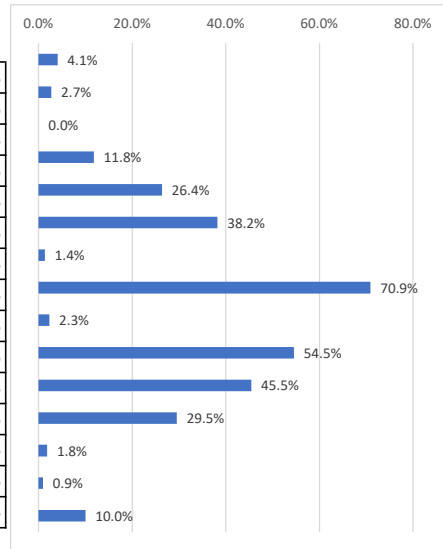

問7 問6において重要だと思われるものを3つ選択してください。(あてはまるもの3つにマーク)

1	幅広い教養	9	4.1%
2	専門分野の知識	6	2.7%
3	外国語能力	0	0.0%
4	課題発見力	26	11.8%
5	課題解決力	58	26.4%
6	考える力(思考力)	84	38.2%
7	文章表現力	3	1.4%
8	コミュニケーション能力	156	70.9%
9	プレゼンテーション能力	5	2.3%
10	主体的に動く力	120	54.5%
11	他者と協働する力	100	45.5%
12	チャレンジ精神	65	29.5%
13	情報リテラシー(情報収集 活用能力)	4	1.8%
14	コンピュータの操作能力	2	0.9%
15	自分で判断する能力	22	10.0%

※割合は全回答数(220件)を分母として算出した