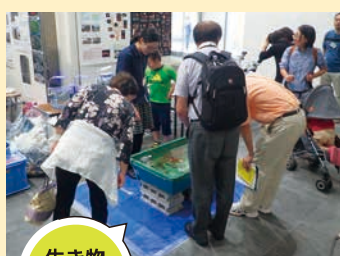

広島修道大学ひろば & さつきステージ

2025年に創始300年を迎える修道学園から、Ohana
「開花!満開!平和のOHANA」をテーマに、笑顔の花を届けます。

※「OHANA(オハナ)」はハワイ語で「家族」の意味。

日時 2024
5/3(金祝)・4(土祝)・5(日祝)
11:00~18:30

場所 平和大通り
クリスタルプラザ前

森崎浩司氏

江本一真氏

広島修道大学ひろば

- 修大ひろしま協創中・高コーナー：共学6年目の学校紹介。園芸部によるジャムや乾麺の販売もあります。
- 修大生と話そうコーナー：現役修大生とキーホルダー作りなどの工作体験。
- 生き物ミュージアム：人間環境学部による生き物ふれあい教室。

卒業生出店ブース 修大卒業生企業による限定ショップ!

生き物
ミュージアム

※裏面の「広島修道大学
ひろば」プログラムも
ご覧ください。

さつきステージ

〈ステージイベント〉

修大生や修大卒業生、修道高等学校、修大ひろしま協創高等学校の出演団体が、熱いパフォーマンスをお届けします。

広島
修道大学
同窓会
ひろばも
あるよ!!

出演者

- 森崎浩司 ●江本一真 ●溝口神楽団
- 修大生(現役)、修大卒業生
- 修道高等学校
- 修大ひろしま協創高等学校

※裏面の「さつきステージ」プログラムもご覧ください。

広島修道大学ひろば&さつきステージ

日時 2024 5/3(金祝)・4(土祝)・5(日祝)
11:00~18:30