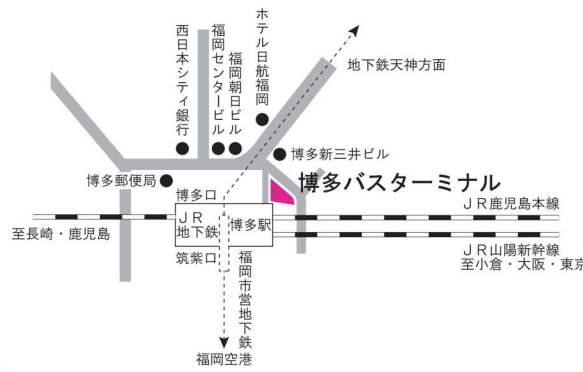

## 高松試験場

高松市生涯学習センター(まなびCAN)  
高松市片原町11-1

ことでん高松築港駅から ●電車で2分、「片原町駅」下車 徒歩1分

## 福岡試験場

博多バスターミナル 9階  
福岡市博多区博多駅中央街2-1

JR博多駅「博多口」から ●徒歩1分