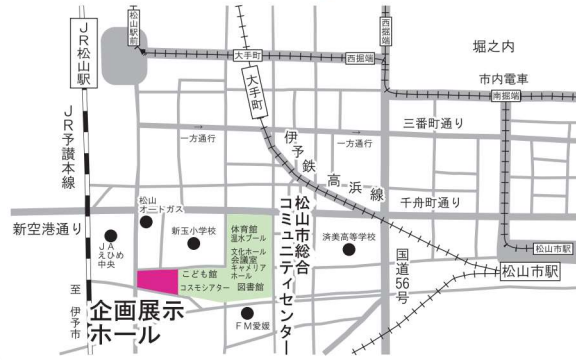

### 松江試験場

島根県民会館 松江市殿町158

JR松江駅から ●バスで10分、「県民会館前」下車

### 浜田試験場

いわみーる 浜田市野原町1826-1

JR浜田駅から ●バスで10分 「大学線」いわみーる下車

## 松山試験場

松山市総合コミュニティセンター  
企画展示ホール 松山市湊町7-5

JR松山駅から ●徒歩10分  
伊予鉄電車高浜線松山市駅から ●徒歩10分