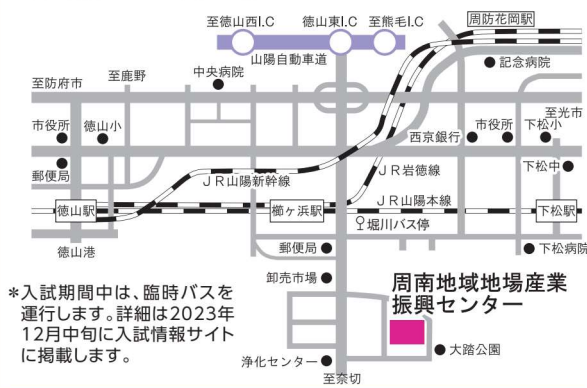

## 三次試験場

三次市民ホール きりり 三次市三次町111-1

JR三次駅から ●バスで12分  
●徒歩20分

### 三原試験場

※三原試験場のみ、出願時の先着順とし、人数制限を設けます。

三原シティホテル 三原市城町2-2-2

JR三原駅から ●徒歩3分

### 山口市試験場

山口県教育会館 山口市大手町2-1-8

JR上山口駅から ●徒歩17分

JR新山口駅から ●バスで40分、「美術館前」下車

### 周南市試験場

周南地域地場産業振興センター 周南市鼓海2-118-24

JR徳山駅から ●バスで13分、「堀川」下車 徒歩17分

JR櫛ヶ浜駅から ●徒歩25分

\*入試期間中は、臨時バスを運行します。詳細は2023年12月中旬に入試情報サイトに掲載します。