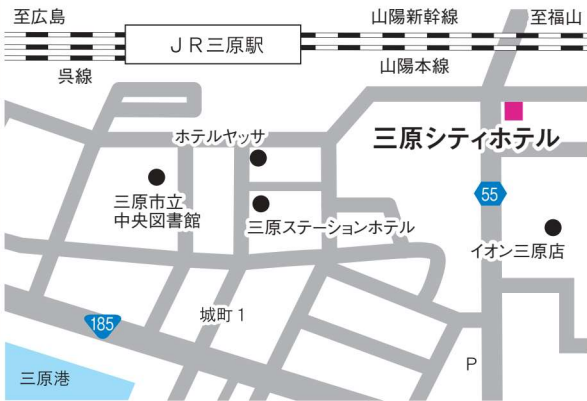

## 福山試験場

広島県立ふくやま産業交流館(ビッグ・ローズ)  
福山市御幸町上岩成正戸476-5

JR福山駅から ●バスで30分、「ビッグ・ローズ前」下車  
JR万能倉駅から ●徒歩20分

## 三次試験場

三次市民ホール きりり 三次市三次町111-1

JR三次駅から ●バスで12分  
●徒歩20分

### 三原試験場

※三原試験場のみ、出願時の先着順とし、人数制限を設けます。

三原シティホテル 三原市城町2-2-2

JR三原駅から ●徒歩3分

### 山口市試験場

山口県教育会館 山口市大手町2-1-8

JR上山口駅から ●徒歩17分

JR新山口駅から ●バスで40分、「美術館前」下車