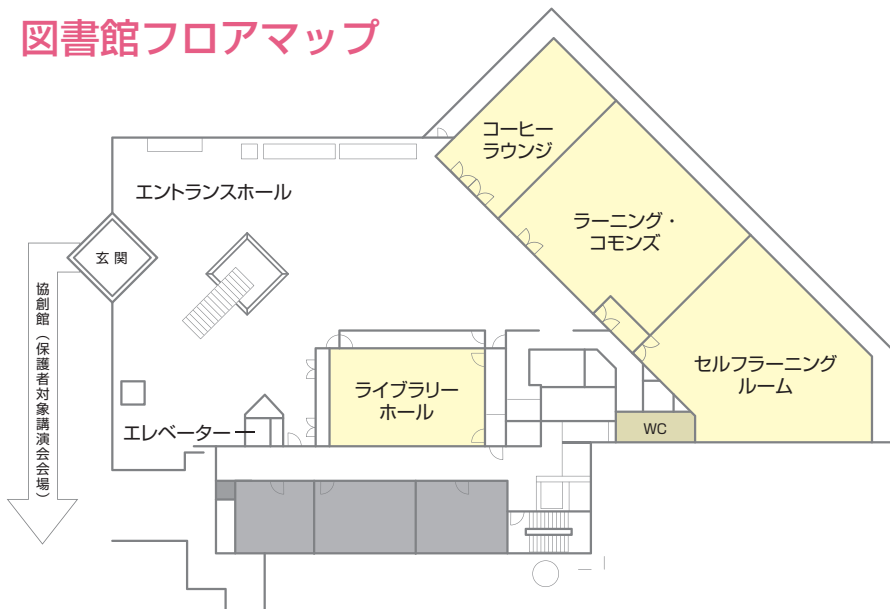

広島修道大学 入試直前対策講座&相談会【広島会場】

当日プログラム 2017年12月10日(日)

	直前対策講座第1会場 【3101 教室】 河合塾	直前対策講座第2会場 【3201 教室】 駿台予備学校	保護者対象講演会会場 【協創館 8302 教室】
	12:25~12:30 本日のプログラム説明		
12:30	12:30~14:00 対策講座① 英語 講師:小谷 孝之 先生 (河合塾)	12:30~14:00 対策講座① 英語 講師:福山 敏彦 先生 (駿台予備学校)	12:30~13:45 学長講演 「変わった広島修道大学」 学長 市川 太一
13:00			学生講演① 「人生の選択肢を広げてくれた修大」 法学部法律学科4年 川口 興祐 祇園北高校出身 内定先:広島市I種(行政)
13:30			学生講演② 「修大で見つけた、なりたい自分」 人文学部英語英文学科4年 濱崎 萌子 沼田高校出身 内定先:山口フィナンシャルグループ
14:00			13:55~14:15 講演会 「学生の可能性を拓け、夢をかなえるキャリアサポート」 キャリアセンター 小野 輝彦
14:30	14:15~15:15 対策講座② 現代文 講師:結城 敦司 先生 (河合塾)	14:15~15:15 対策講座② 日本史 講師:岡賀 武司 先生 (駿台予備学校)	14:15~14:45 新学部・ 学科の説明① 2018年4月開設 国際コミュニティ学部 学部長就任予定者 矢部 恒夫 教授
15:00			14:45~15:20 入試説明① 「一般入試の傾向と対策」 入学センター長 大澤 真也 「インターネット出願と検定料割引制度」 入学センター 広津 賢司
15:30	15:30~16:30 対策講座③ 数学 講師:樋原 賢治 先生 (河合塾)	15:30~16:30 対策講座③ 古文 講師:山本 裕子 先生 (駿台予備学校)	15:30~16:00 新学部・ 学科の説明② 2018年4月開設 国際コミュニティ学部 佐渡 紀子 教授
16:00			※新学部・学科の説明と入試説明の①・②は同じ内容です。
16:30	*各時間でどちらかの会場(科目)を選んで受講してください。 第1会場と第2会場は自由に移動できます。		
17:10	*入退場は自由です。いずれの講座・講演・コーナーにもお気軽にご参加ください。 *お帰りの前に、アンケートのご記入にご協力ください。もれなく修大グッズをプレゼントいたします!		

図書館フロアマップ

【エントランスホール】 12:30 ~ 17:00

個別相談コーナー

入試のこと、学生生活のことなど何でもご相談ください。

資料コーナー

入学試験要項、赤本などご自由にお持ち帰りください。

アンケート回収・グッズ交換

お帰りの前にアンケートのご記入にご協力ください。
もれなく修大グッズをプレゼントいたします。

キャンパスツアー集合場所

キャンパスツアーご希望の方は、15:30までにお集まりください。

【ライブラリーホール】

インターネット出願実演 ①13:50 ②14:15 ③15:30

入試説明② 16:35~17:10 (県外バス利用者は途中退席可)

※協創館8302教室での入試説明①と同じ内容です。

【コーヒーラウンジ】 13:00 ~ 16:30

保護者カフェ

学生がお待ちしております。

保護者対象講演会でお配りするカフェチケットを持ってお越しください。

【ラーニング・コモンズ】 12:30 ~ 17:00

在学生(Shuddy's)による個別相談コーナー